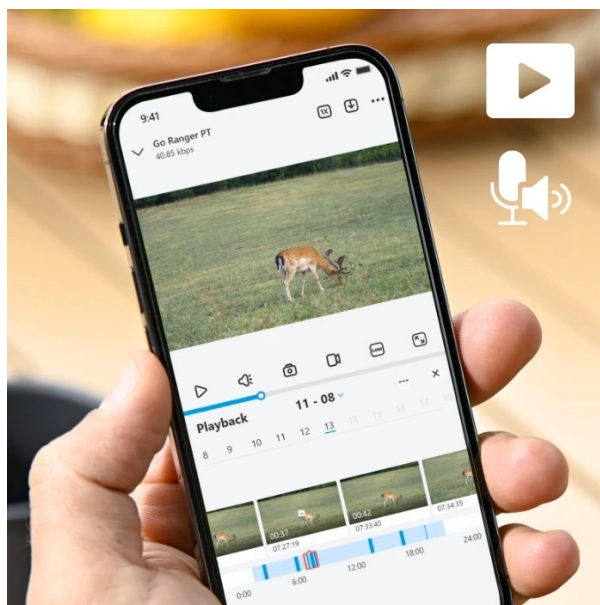

Unikátní IP kamera Reolink Go Series G450 pro sledování divoké zvěře v přírodě, hospodářských zvířat na farmě nebo ranči. **Konstrukce umožňuje otáčení a naklápění** díky čemuž zachytí rozmanité záběry a klíčové oblasti, kde se zvířata pohybují. Model podporuje ostré záběry i v **režimu nočního vidění**. Je vybavena výkonným snímačem, který je doplněn **infračervenými LED diodami bez svitu**, takže zvířata nejsou za tmy rušena.

Kamera Reolink Go Series G450 díky režimu **inteligentní detekce** rozpozná rozmanité zvířecí druhy od ostatních objektů. Pořízené záběry pak bleskurychle odesílá formou notifikací. Skrze **aplikaci Reolink** můžete živě pozorovat zvířata v jejich přirozeném prostředí, ať už jste kdekoli.

Kamera Reolink Go Series G450 podporuje **dva režimy - obrazu a videa**. V režimu obrazu vám **výkonný 4K snímač** poskytne špičkovou kvalitu fotografií při detekci pohybu a z množství fotografií ponechá ty nejlepší. V režimu videa se

uplatní **zabudovaný mikrofon a reproduktor** pro pořizování až 5minutových záznamů se zvukem.

Instalace v divočině? Žádný problém

Kamera Reolink Go Series G450 podporuje **bezdrátové připojení k mobilní síti 4G/LTE** a napájení pomocí solárního panelu. **Provoz je tak šetrný, udržitelný** a nevyžaduje vaše výjezdy k výměně baterie. Díky **solárnímu napájení** je zajištěn nepřetržitý chod. Nastavitelný držák lze upravit tak, aby plocha absorbovala maximum slunečního světla. Samozřejmostí je pevná konstrukce se **stupněm krytí IP65**, která odolá vnějším povětrnostním vlivům.