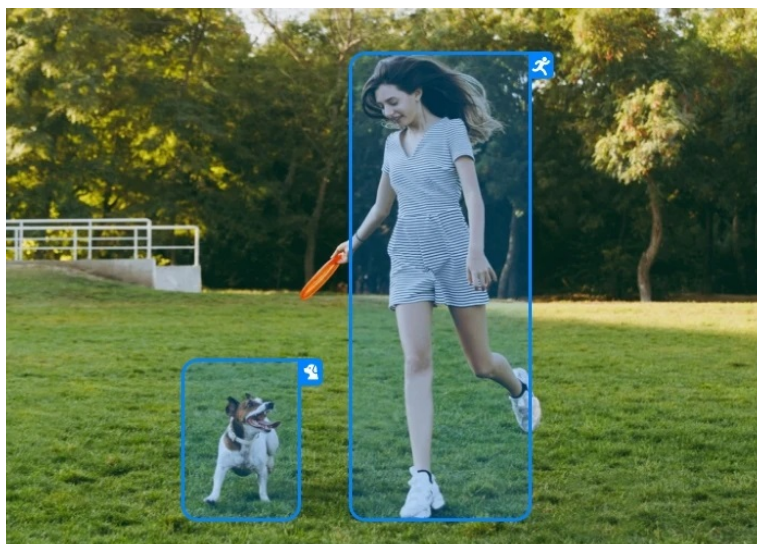

**5Mpx IP kamera Reolink Argus Series B340**, se kterou budete mít vždy kontakt s domovem. Tento model podporuje **dvoupásmové Wi-Fi připojení**, takže se můžete spolehnout na stabilní a bezproblémový on-line provoz. **Pásmo 2,4 GHz** podporuje komfortní pokrytí signálem, a to i přes stěny. **5GHz pásmo** zase přináší větší šířku a rychlost.

**Rozlišení 5Mpx** zajistí detailní a ostré snímky ve dne i v noci. **Technologie detekce** umí inteligentně zpracovat obraz osob, vozidel nebo domácích zvířat, a tak zachytí pohyb spolehlivě, ale současně bez zbytečných poplachů. V případě zaznamenání nebezpečného pohybu však **aktivuje bodová světla a sirénu**. Pro ještě výraznější varování je kamera **Reolink Argus Series B340** vybavena **integrováním reproduktorem a mikrofonom** pro obousměrnou komunikaci.

Součástí balení je držák, instalační materiál a nabíjecí USB-C kabel.

- Vysoce kvalitní obraz s rozlišením 5 Mpx
- Účinná kompresní technologie H.265
- PIR detekce pohybu
- Detekce osob, zvířat a vozidel
- Slot pro paměťovou kartu microSD s kapacitou až 128 GB
- Bezdrátové připojení Wi-Fi (802.11a/b/g/n)
- Vestavěná baterie s kapacitou 6000 mAh
- Integrovaný mikrofon a reproduktor
- Kompatibilní s Google Assistant a Amazon Alexa
- Odolnost vůči vodě a prachu (IP66)
- Mobilní aplikace v češtině