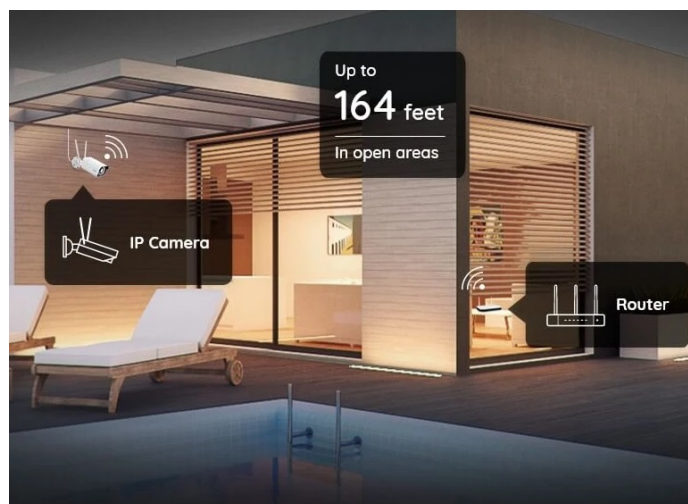

**IP kamera Reolink W320** s pokročilým systémem detekce, díky čemuž efektivně **předchází falešným alarmům** a dokáže rozpoznat osoby a vozidla od běžných objektů. **5Mpx bezpečnostní kamera Reolink W320** produkuje jasný a ostrý obraz při živém vysílání. Viditelně zachytí potřebné detaily a poskytne vám důležité informace jak ve formě fotografií, tak záznamů.

Uplatní se také v nočních hodinách a záznamy uprostřed noci osvětlí pomocí **infračervených LED diod**. Je tak ideální pro monitoring venkovního prostoru, jako jsou verandy, pergoly apod. Pro **bezdrátové připojení** kamery Reolink W320 slouží **dvoupásmová Wi-Fi**.

To usnadňuje instalaci venku i uvnitř bez nevzhledné kabeláže. Podpora **aplikace Reolink** vám umožní kameru **Reolink W320** propojit se smartphonem a mít vzdálený přístup a dohled nad děním v domácnosti odkudkoli. Na smartphone obdržíte **upozornění v reálném čase, živý obraz i zvukový záznam, snadné přehrávání** nebo možnost nastavit zóny pohybu.

## Reolink W320

5megapixelová IP kamera typu **bullet** nabízí snímač **1/2,7" CMOS** s rozlišením **2560 × 1920** obrazových bodů s úhlem záběru **80°** (horizontálně). V případě zhoršených světelných podmínek či tmy je přítomen IR přísvit do vzdálenosti **až 30 m**. Připojení lze jednoduše realizovat pomocí **RJ-45 portu**, nebo bezdrátově pomocí **Wi-Fi**. Díky **aplikaci Reolink** lze sledovat dění v domácnosti či jiných prostorech **24 hodin denně, 7 dní v týdnu** odkudkoli skrze váš smartphone. Kamera navíc disponuje zabudovaným mikrofonom. Díky voděodolnosti dle **IP67** nabízí jak vnitřní, tak i venkovní možnost použití.