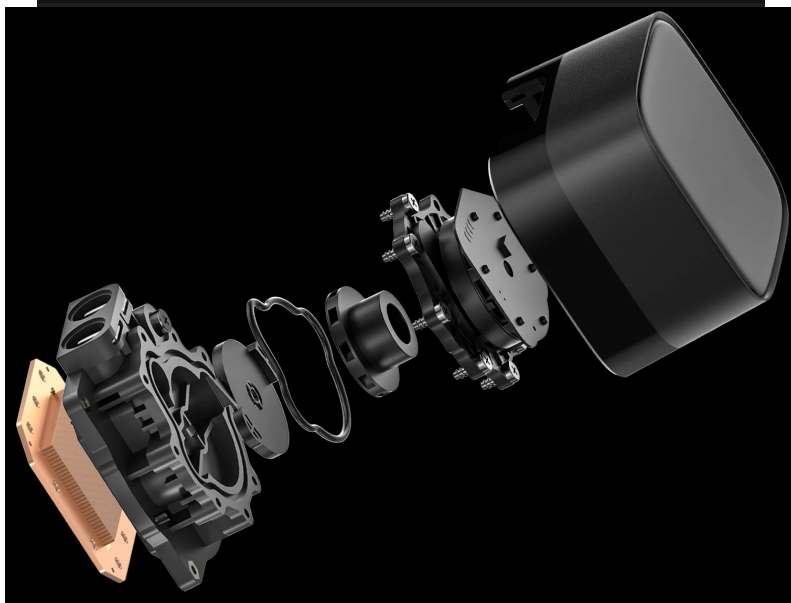

CHLDPC1210

Part No.:

R-LD240-BKMSN-G-1

Záruka:

36 měs.

Stav:

Nové zboží

Popis

DEEPCOOL LD240 - dostaňte teplotu CPU pod kontrolu

Vodní chladič DEEPCOOL LD240, který je určen pro chlazení širokého spektra procesorů. Disponuje **stavovou obrazovkou**, která vám poskytne informace o spotřebě energie, teplotě nebo zátěži procesoru v reálném čase. Součástí chladiče je **čerpadlo 5. generace DeepCool**, které je navrženo speciálně pro potřeby energeticky náročných CPU.

Dvojice velkých 120mm ventilátorů podporuje optimalizovaný chod a špičkový chladicí výkon. Vodní chladič **DEEPCOOL LD240** zaujme také elegantním vzhledem a pevností, díky čemuž máte jistotu, že ve vaší PC sestavě vydrží opravdu dlouhou dobu.

DEEPCOOL LD240

Vodní chladič určený pro chlazení široké škály procesorů. Vyznačuje se vysokou kvalitou, výkonem a spolehlivostí. Disponuje **dvěma 120 mm** velkými ventilátory s **ARGB** podsvícením. Odolné opletené hadice jsou dlouhé **410 mm** a díky dostatečně širokému průměru zaručují **plynulý průtok** chladicí kapaliny.