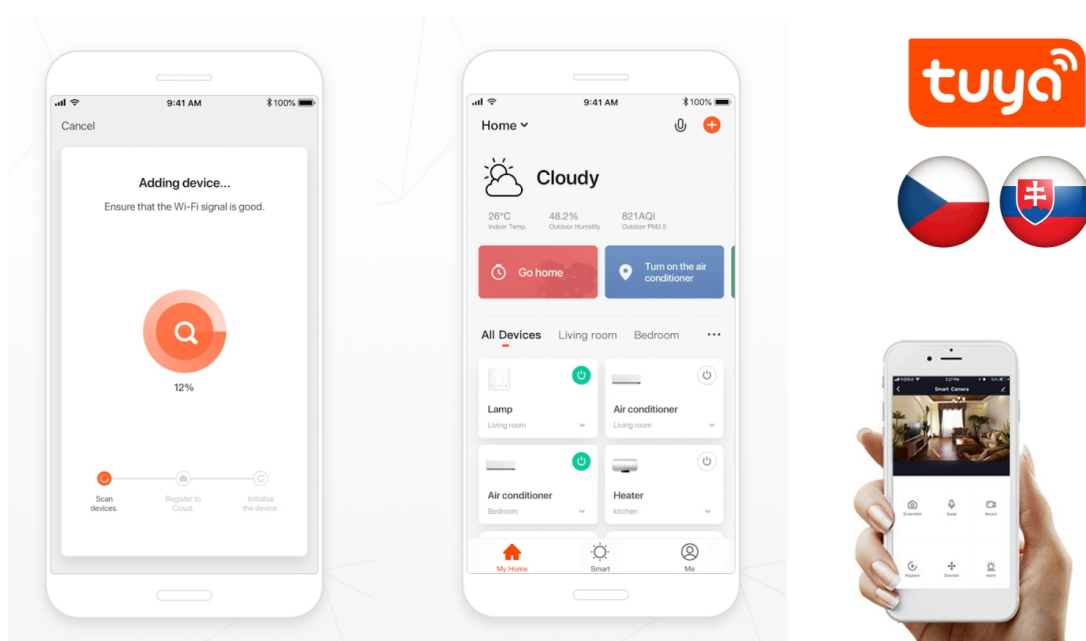

IMMAX NEO SMART GU10 4,8W RGB+CCT

Cena celkem:	249 Kč
	(bez DPH: 206 Kč)
Běžná cena:	274 Kč
Ušetříte:	25 Kč
Kód zboží:	OSVIMM1328
Part No.:	07777L
Záruka:	24 měs.
Stav:	Nové zboží

Popis

IMMAX NEO SMART 4,8 W RGB+CCT

Chytrá, **stmívatelná**, barevná LED žárovka umožňuje **nastavení barvy a jasu** světla dle aktuální potřeby. Kromě **RGB** barevné škály je možné měnit také teplotu světla od teplé až po studenou bílou. Ovládání žárovky je založeno na energeticky úsporné, bezpečné a spolehlivé bezdrátové komunikaci protokolu **ZigBee 3.0**. Ta umožňuje ovládání celé sítě domácích světelných zdrojů skrze **dálkový ovladač (není součástí balení)** či mobilní aplikaci **IMMAX NEO PRO**. Samozřejmostí je kompatibilita se systémy iOS či Android a hlasovým ovládáním přes Amazon Alexa, Google Assistant nebo Apple Siri.

POZOR

Toto není Wi-Fi žárovka, vyžaduje použití s dálkovým ovladačem (07087-2) nebo pro použití s aplikací IMMAX NEO PRO je nutné zakoupit Immax NEO BRIDGE PRO Smart Zigbee 3.0 (07117-3), popřípadě jiný hub/bridge/gateway na platformě TUYA, který komunikuje pomocí standardu ZigBee 3.0.

ZÁKLADNÍ SPECIFIKACE

Patice: GU10

Příkon: 4,8 W

Svítilivost: 400 lm