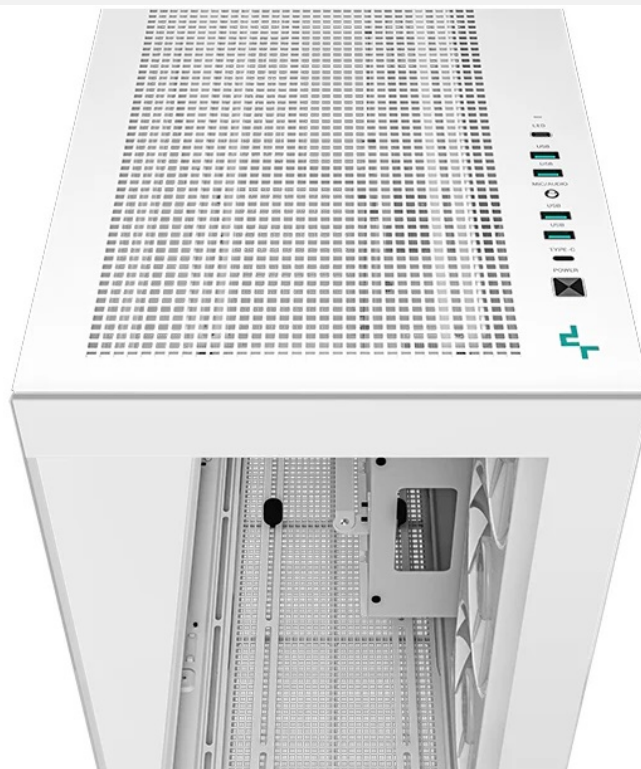

Stav: Nové zboží

Popis

Užijte si každý pohled - skříň DEEPCOOL CH780

Moderní PC skříň DEEPCOOL skříň CH780 v sobě kombinuje stylové vzezření a bohaté možnosti pro stavbu prémiového PC. Nabízí komfortní prostor pro instalaci všech komponent, a ke všemu bude na celý systém krásný pohled. **Počítačová skříň DEEPCOOL CH780** podporuje dvoukomorové uspořádání součástí a provedení s panoramatickým tvrzeným sklem. Díky tomu si vychutnáte jedinečnou estetiku a také funkčnost. Tento model skříně **podporuje rozmanité základní desky a grafické karty o délce až 480 mm**.

DEEPCOOL CH780 ARGB

Skříň formátu Middle Tower s **průhlednou bočnicí a průhledným předním panelem** nabízí **dvě 2,5"** pozice pro SSD disky a **dvě 3,5"** pozice pro pevné disky. Na horním panelu se nachází čtyři **USB 3.0** porty, jeden **USB-C** port a kombinovaný port sluchátek a mikrofону. Skříň je osazena **třemi 140mm ventilátory s ARGB podsvícením**, spojenými do jedné 420mm jednotky. Trojice ventilátorů tak vyžaduje zapojení pouze jediné sady kabelů PWM a ARGB. Důmyslné řešení umožňuje pohodlné umístění **až 420 mm dlouhého výměníku** vodního chlazení na vrchní, boční či dolní straně. Ve skříni je dostatek prostoru pro chladič CPU do výšky až 132 mm a grafickou kartu o délce 480 mm. Dodávána je **bez zdroje**. Součástí je také **sada prachových filtrů** a držák **grafické karty**.

ZÁKLADNÍ SPECIFIKACE

Provedení skříně: Middle Tower

Interní pozice: 2 x 2,5", 2 x 3,5"

Kompatibilita základní desky: ATX, Micro ATX, Mini-ITX, E-ATX

Zdroj: bez zdroje

Konektory na horním panelu: 4× USB 3.0, 1× USB-C, 1× kombinovaný port sluchátek a mikrofonu