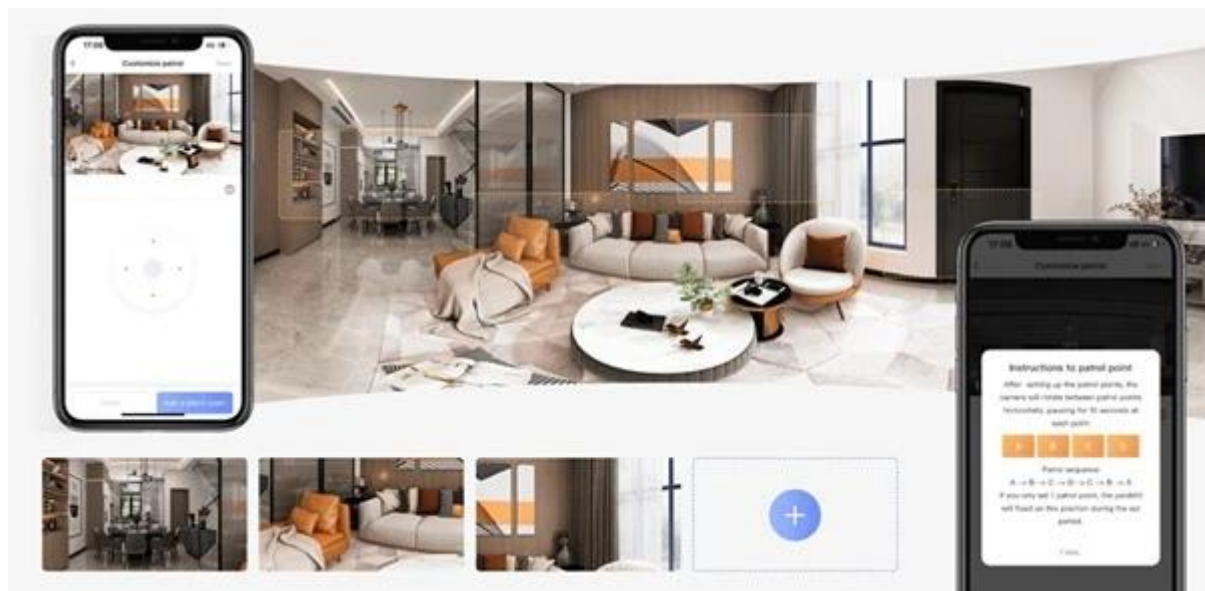

IP kamera EZVIZ H7c Dual vám díky ucelenému obrazu umožní vnímat celý sled událostí. **Záznamy jsou ostré a detailní**, takže se uplatní nejen v domácnosti, ale také **maloobchodních prodejnách, večerkách** a dalších provozovněch.