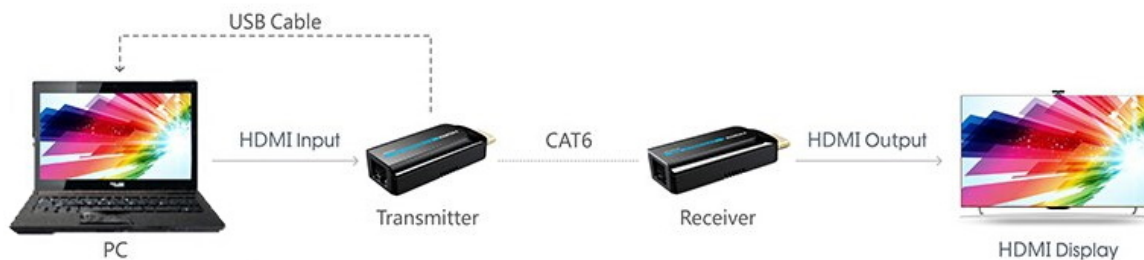

PREMIUMCORD HDMI FULL HD EXTENDER

Cena celkem:	721 Kč (bez DPH: 596 Kč)
Běžná cena:	793 Kč
Ušetříte:	72 Kč
Kód zboží:	KABPMC1025
Part No.:	khext50-7
Záruka:	24 měs.
Stav:	Nové zboží

Popis

PremiumCord HDMI Full HD extender

Pomocí tohoto extenderu lze jednoduše přenést HDMI signál v rozlišení **1080p při 50/60 Hz na vzdálenost až 50 m**. Konvertor (vysílač) převede standardní HDMI signál na síťový LAN a pomocí kabelu CAT6/6a/7 jej přenesení do místa určení, kde je opět přeměněn na HDMI. Maximální datový tok **10,2 Gbps** zajistí stabilní přenos. Napájení konvertorů je realizováno pomocí micro USB konektoru (kabel micro USB na USB je součástí balení). Podporuje také **PoE napájení**, pouze jedna jednotka tedy musí být zapojena do USB napájení, druhá jednotka se napájí z první přes UTP kabel.

Poznámka: Extender nesmí být zapojen do počítačové sítě LAN, switchu, routeru nebo do jiného aktivního síťového zařízení. Vysílač a přijímač musí být přímo propojeny LAN kabelem, nejlépe bez přerušení.

Vlastnosti:

- přenos HDMI 1.3 signálu
- přenos 1080p při 50/60 Hz na vzdálenost až 50 m
- přenosová rychlost až 10,2 Gbps
- podpora HDCP 1.3
- vysílač i přijímač disponují Reset tlačítkem
- přenáší digitální obraz i zvuk
- podporuje PoE napájení

ZÁKLADNÍ SPECIFIKACE

Technologie přenosu: HDMI 1.3, HDCP 1.3

Maximální vzdálenost přenosu: až 50 m

Podporovaná rozlišení: 1080p při 50/60 Hz, 1080i při 50/60 Hz, 720p při 50/60 Hz, 576p při 50 Hz, 576i při 50 Hz, 480p při 60 Hz, 480i při 60 Hz