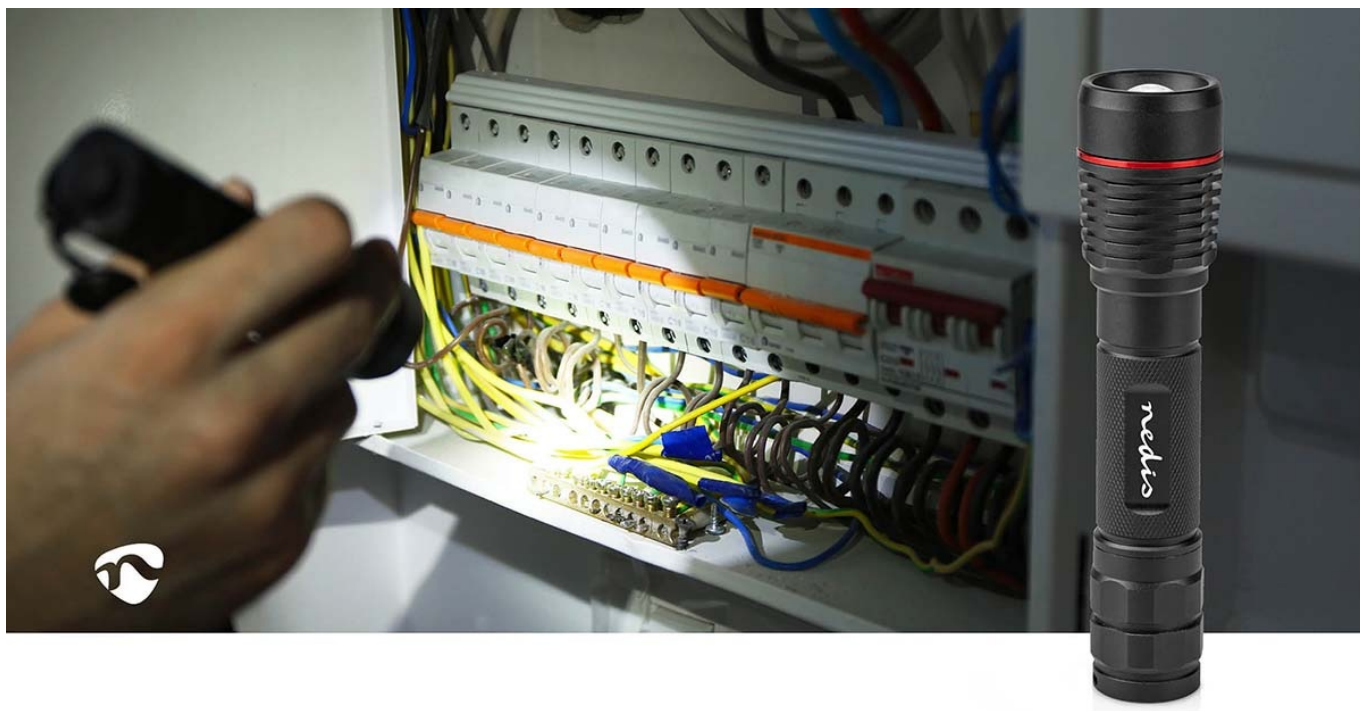

Kompaktní dobíjecí LED svítilna Nedis LTRR11WBK, se kterou můžete variovat osvětlení od bodového světla až po dálkové. **Konstrukce z hliníku** zajišťuje potřebnou pevnost a odolnost. Pro nabíjení slouží **port USB-C**, přičemž míru nabití signalizuje jednoduchý indikátor. Maximální svítivost dosahuje 1000 lumenů a posvíte si **na vzdálenost až 200 metrů**.

Jedním tlačítkem můžete na svítilně **Nedis LTRR11WBK** přepínat mezi různými režimy nebo ji zcela vypnout. Podržení tlačítka aktivujete funkci **SOS** či stroboskopu. Provedení splňuje **stupeň krytí IPX7**, díky čemuž je svítilna odolná proti vodě a vhodná pro široké spektrum outdoorových aktivit - kempování v lese, výlety pod stan, procházky ve večerních hodinách, pobyt na chatě, chalupě apod.

Nedis LTRR11WBK

Vysoce kvalitní robustní LED svítlna v **hliníkovém provedení** pro každodenní použití. Výkon LED činí **10 W** a nabízí tak svítivost až **1000 lm**. Díky 10° úhlu paprsku nabídne dosah až **200 m**. Výhodou je také otvor pro uchycení poutka, **tři stupně intenzity**, SOS funkce, režim stroboskopu či možnost zaostření světelného paprsku. Potěší také zvýšená odolnost svítlny podle **IPX7**. O **výdrž až 2 hodiny** se stará dobíjecí baterie o kapacitě **2200 mAh**.