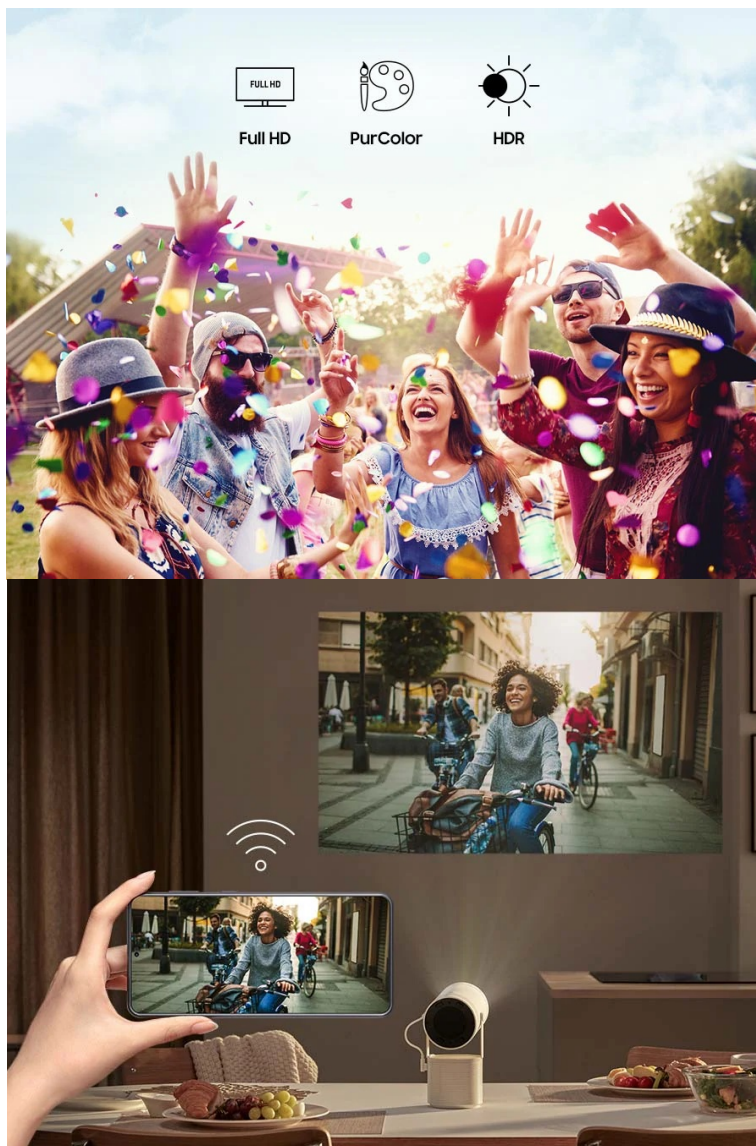

Samsung The Freestyle 2

Přenosný DLP projektor s **Full HD** rozlišením, jasem **230 ANSI lumenů** a kontrastním poměrem **100 000 : 1**. Disponuje **praktickým podstavcem** pro nastavení ideální polohy, lze tak promítat na různé povrchy jen přizpůsobením vhodného úhlu. S automatickým přizpůsobením můžete projektor postavit na jakémkoliv místě a obrazovka se automaticky optimalizuje. To odstraňuje nežádoucí zkreslení obrazu bez zbytečného přemísťování. Podpora **HDR10+ a HLG** zajistí kvalitní projekci s ostrými detaily. Dokáže promítat obraz s úhlopříčkou **30" až 100"**. Výkonný **vestavěný reproduktor** přináší bohatý 360° zvuk o výkonu 5 W. Díky podpoře funkcí **Samsung Smart TV** můžete přímo zrcadlit obraz televizoru na projektor. Navíc je k dispozici funkce **Tap View**, stačí se pomocí vašeho smartphonu zlehka dotknout jakéhokoli místa na projektoru a můžete okamžitě zrcadlit obsah z vašeho displeje. Připojení je realizováno buď drátově pomocí **micro HDMI** nebo bezdrátově pomocí **Wi-Fi a Bluetooth**. Nabíjení je realizováno skrze **USB-C** port.

Součástí balení je USB-C kabel, krytka objektivu a dálkový ovladač se solárním nabíjením.

ZÁKLADNÍ SPECIFIKACE

Technologie projektoru: DLP

Rozlišení: 1920 × 1080 px

Jas: 230 ANSI lumenů

Kontrastní poměr: 100 000 : 1

Rozhraní: Wi-Fi, Bluetooth 5.2, 1× USB-C, 1× micro HDMI

Barva: bílá-černá

Hmotnost: 0,83 kg