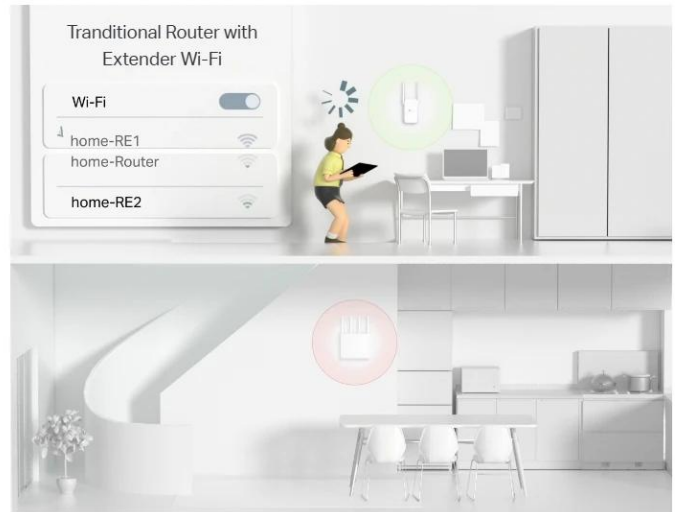

Pokrytí v každém koutu vaší domácnosti

Deco X10 eliminuje místa se slabým signálem vytvořením propustného, silnějšího Wi-Fi pokrytí celé domácnosti posíleného technologiemi BSS (Base Service Station) Coloring a Beamforming. Již žádné hledání míst se stabilním připojením.

- **1pack:** až 190 m²
- **2pack:** až 360 m²
- **3pack:** až 520 m²

Inteligentní síť pro chytřejší domácnost

Deco používá vlastní algoritmy k automatizaci připojení k vaší síti, aby měla všechna zařízení vždy ten nejsilnější možný signál. Systém se učí z provozu a přizpůsobuje se vašim potřebám.

Plynulé přepínání mezi připojenými zařízeními v síti Wi-Fi s jedním názvem

Systém TP-Link Mesh funguje tak, že jednotky Deco společně vytvářejí jednu unifikovanou síť. Váš telefon nebo tablet se automaticky připojuje k nejrychlejší jednotce Deco, jak se pohybujete po domě, abyste se mohli spolehnout na skutečně stabilní a nepřerušované používání Wi-Fi připojení.