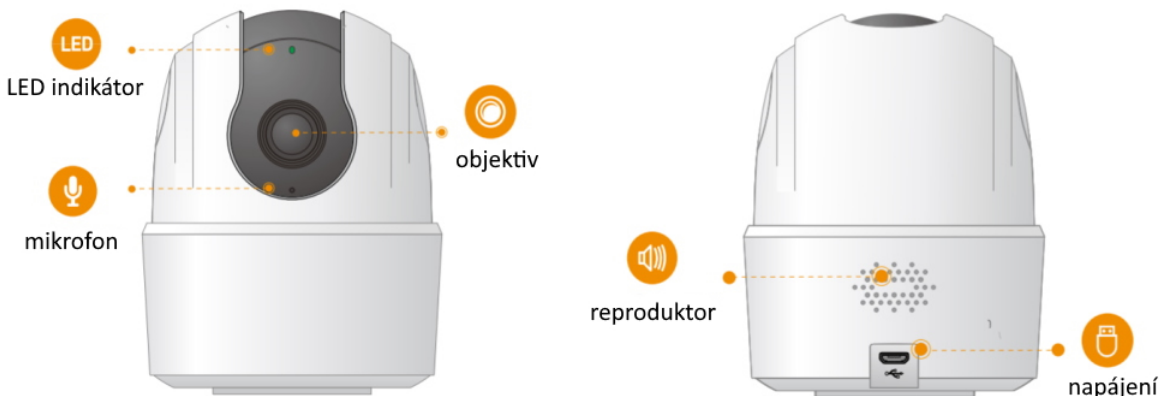

### Imou Ranger 2C 3MP-H1

IP otočná kamera do domácnosti přináší živý monitoring v křišťálově čisté **2K** kvalitě. Kompresa **H.265** snižuje nároky na přenos dat a úložiště. Pro nahrávání zřetelného videa i v naprosté tmě disponuje kamera **nočním režimem s IR přisvícením** do vzdálenosti až 10 m. Praktická technologie **detekce osob** spolu s **vestavěnou sirénou** spolehlivě ochrání vaši domácnost a odradí nežádoucí návštěvy. O narušení prostoru se ihned dozvíte skrze **notifikaci**, kterou kamera zašle do vašeho mobilního telefonu prostřednictvím **aplikace Imou Life**. Ta mimo jiné umožňuje pohodlnou vzdálenou správu, ovládaní kamery, živý náhled či přehrávání záznamu. Kameru lze na dálku otáčet i naklánět. K dispozici je také **alarm pro neobvyklé zvuky**, který vám pošle notifikaci například při pláči dítěte. Díky zabudovanému **reproduktoru a mikrofonu** lze kameru využít pro obousměrnou komunikaci s blízkými či domácím mazlíčkem.