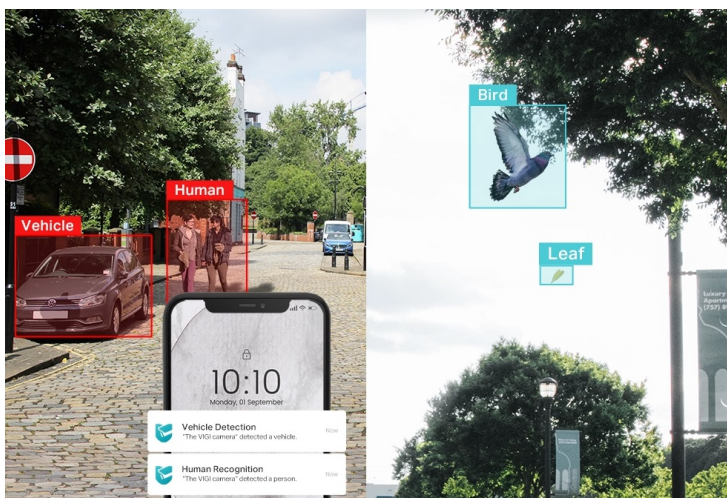

**Venkovní IP kamera TP-Link VIGI C350** pro zabezpečení a monitoring v **režimu 24/7**. Produkuje obraz ve vysokém rozlišení, s barevnými detaily ve dne i v noci. Kamera disponuje **plnobarevným viděním a rozlišením 5 Mpx**. Výsledný obraz zpracovává pokročilá technologie ViGi, takže kamera vše zachytí jasně, čistě a zřetelně identifikuje veškeré potřebné objekty.

Integrované čipy s umělou inteligencí efektivně **rozpoznávají osoby a vozidla**, současně filtrují například přelet ptáků nebo listů. Pravidla pro spuštění **alarmu a notifikace** si můžete přizpůsobit podle vlastních požadavků a zachytit celou škálu nestandardních událostí.