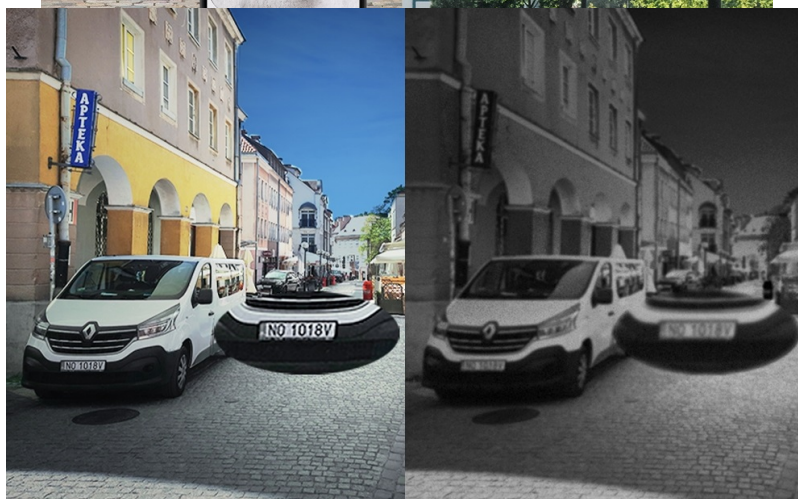

**Venkovní IP kamera TP-Link VIGI C350** pro zabezpečení a monitoring v **režimu 24/7**. Produkuje obraz ve vysokém rozlišení, s barevnými detaily ve dne i v noci. Kamera disponuje **plnobarevným viděním a rozlišením 5 Mpx**. Výsledný obraz zpracovává pokročilá technologie ViGi, takže kamera vše zachytí jasně, čistě a zřetelně identifikuje veškeré potřebné objekty.

Integrované čipy s umělou inteligencí efektivně **rozpoznávají osoby a vozidla**, současně filtrují například přelet ptáků nebo listů. Pravidla pro spuštění **alarmu a notifikace** si můžete přizpůsobit podle vlastních požadavků a zachytit celou škálu nestandardních událostí.