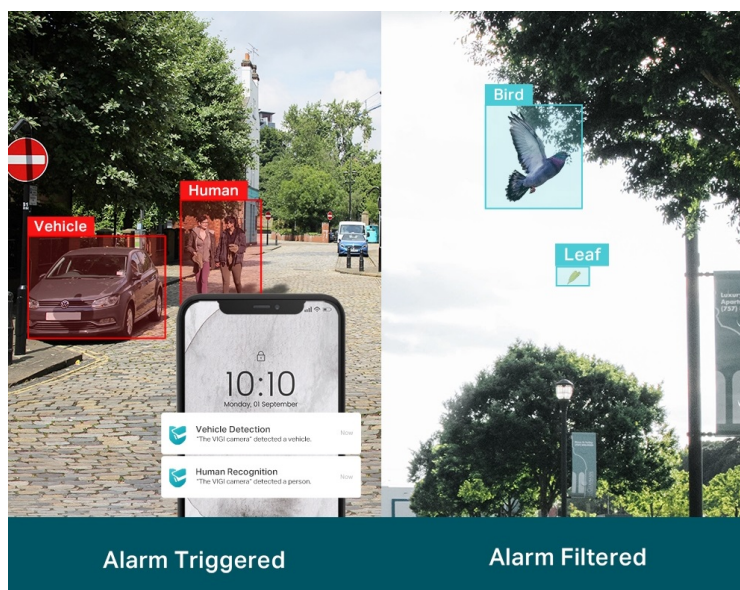

Stav: Nové zboží

Popis

TP-Link VIGI C330I - venkovní zabezpečení v provedení bullet

Venkovní IP kamera TP-Link VIGI C330I typu bullet, která nabízí vysoké rozlišení 3 Mpx. Díky tomu zachytí ostrý obraz s některými jemnějšími detaily. Vzhledem k **odolné konstrukci s certifikací IP67** je vhodná pro dohled nad venkovními prostory rodinných domů, okolí firem, staveb apod. Uplatní se nejenom při **rozpoznávání osob, ale také vozidel**.

Integrované čipy využívají **algoritmy umělé inteligence** a efektivně tak rozliší lidské postavy nebo auta od jiných objektů. **Pokročilé detekce** pak umožní rozpoznat například narušení oblasti, odstranění předmětu, překročení hranice nebo třeba neoprávněnou manipulaci s kamerou. Samozřejmostí je také **podpora mobilní aplikace TP-Link VIGI**, abyste dění mohli sledovat kdykoli a kdekoli skrze displej smartphonu.

TP-Link VIGI C330I 6 mm

3megapixelová IP kamera typu **bullet** nabízí snímač **1/2,8" CMOS** s rozlišením **2304 x 1296** obrazových bodů, **citlivost 0,1 lux (barevně)** a podporu **DWDR**. Připojení lze jednoduše realizovat pomocí **RJ-45 portu**. Díky **aplikaci TP-Link VIGI** lze sledovat dění **24 hodin denně, 7 dní v týdnu** odkudkoli skrze váš smartphone. Spolehlivý systém nočního vidění zajišťuje, že kamera funguje dobře i za špatných světelných podmínek a zaznamenává dění pro budoucí kontrolu. Dva způsoby napájení vám poskytnou nejen větší pohodlí, ale také mimořádně usnadní zapojení.