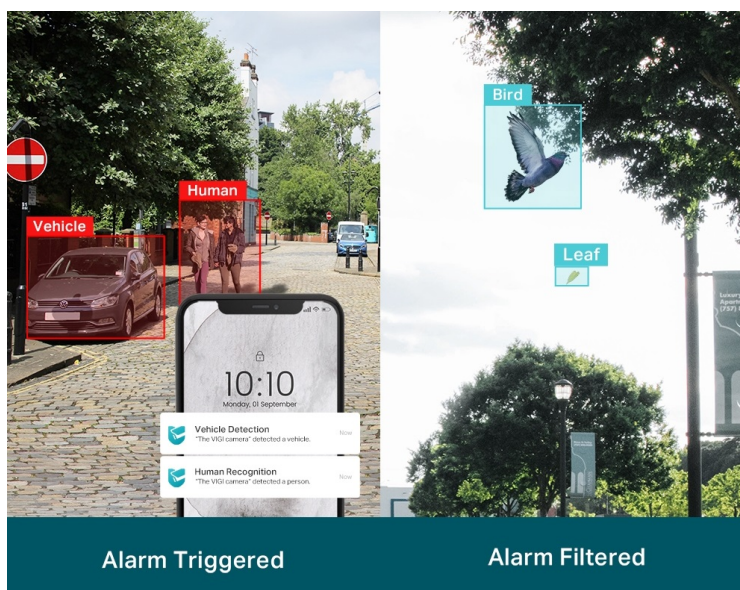

### TP-Link VIGI C320I - venkovní zabezpečení v provedení bullet

Venkovní IP kamera TP-Link VIGI C320I typu bullet, která nabízí vysoké rozlišení 2 Mpx. Díky tomu zachytí ostrý obraz s některými jemnějšími detaily. Vzhledem k **odolné konstrukci s certifikací IP67** je vhodná pro dohled nad venkovními prostory rodinných domů, okolí firem, staveb apod. Uplatní se nejenom při **rozpoznávání osob, ale také vozidel**.

Integrované čipy využívají **algoritmy umělé inteligence** a efektivně tak rozliší lidské postavy nebo auta od jiných objektů. **Pokročilé detekce** pak umožní rozpoznat například narušení oblasti, odstranění předmětu, překročení hranice nebo třeba neoprávněnou manipulaci s kamerou. Samozřejmostí je také **podpora mobilní aplikace TP-Link VIGI**, abyste dění mohli sledovat kdykoli a kdekoli skrze displej smartphonu.

- **Rozlišení 2 Mpx:** Více než dost pixelů pro zachycení některých diskrétnějších detailů.
- **Rozlišení osob a vozidel:** Rozlišuje lidi a vozidla od ostatních objektů, takže dostáváte přesnější oznámení o událostech.
- **Inteligentní detekce:** Přijímejte oznámení a kontrolujte kanály, když někdo překročí hranici, vstoupí do nastavené oblasti, překáží kameře nebo odstraní/opustí objekty.
- **Chytré vylepšení videa:** Profesionální technologie VIGI zpracovávají videa a výrazně zlepšují jejich kvalitu, která je pro vaše sledování zásadní, včetně Smart IR, WDR, 3D DNR a nočního vidění.
- **H.265+:** Kamera přenáší komprimovaný křišťálově čistý obraz, aniž by využívala další šířku pásma, a šetří tak místo na disku, snižuje zatížení sítě a náklady na monitorování - to vše bez snížení kvality obrazu.
- **Voděodolnost:** Spolehlivé krytí IP67 pro stabilní venkovní provoz.
- **PoE:** Snadno připojte a napájejte kameru s PoE pomocí jednoho kabelu RJ-45, který přenáší data i napájení. Není