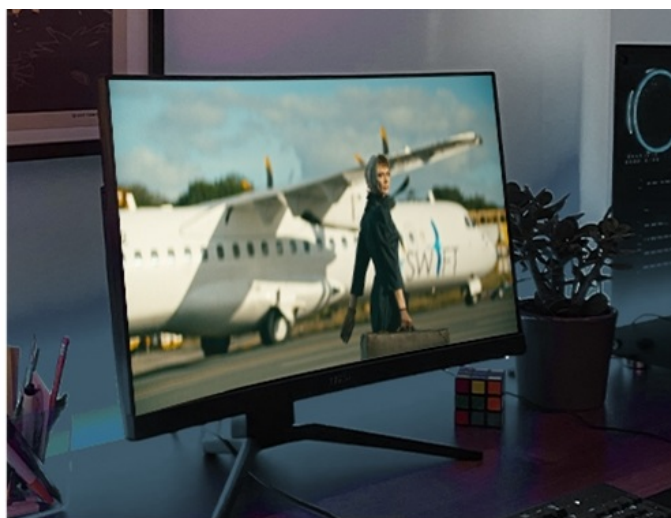

Jednoportová síťová karta TP-Link TX201, se kterou dosáhnete ohromující **přenosové rychlosti standardu 2,5G sítě**. Jednotka si tak s přehledem poradí s náročnými úkoly a procesy, které vyžadují **velkou šířku pásma**. Uplatní se jak při přenosu dat, tak při práci s internetem. **Model TP-Link TX201** vám umožní vytvořit bleskurychlý přenosový kanál v domácnosti nebo osobní kanceláři.

**Lag-Free Gaming****4K Streaming**

V rámci lokální sítě budou vaše pracovní stanice a další zařízení sdílet data během okamžiku. Díky **přenosovou rychlosti až 2,5 Gb/s** je adaptér ideální pro náročnou práci, on-line hraní her i nerušené streamování po síti. **Technologie 2,5G Base-T** nabízí zpětnou kompatibilitu s dalšími přenosovými rychlostmi, a tak je ideální pro udržení stávající sítě, ale především k její modernizaci a vylepšení.