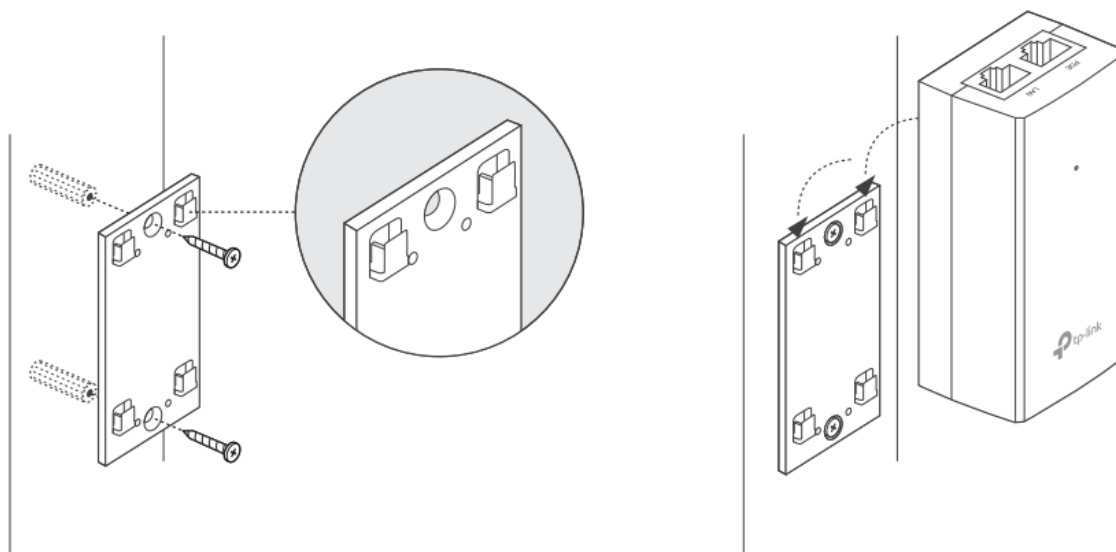

### TP-Link TL-POE4818G

Pasivní PoE injektor slouží pro napájení všech zařízení, které v sobě mají zabudovaný PoE extraktor a podporují napětí 48 V. Díky držáku, který je součástí balení, tento model jednoduše připevníte na zeď.

### ZÁKLADNÍ SPECIFIKACE

**Typ:** pasivní**Výstupní napětí:** 48 V**Výstupní výkon:** 18 W**Výstupní PoE port:** 1 × 10/100/1000 Mbps**Rozměry:** 85,8 × 43,9 × 35 mm