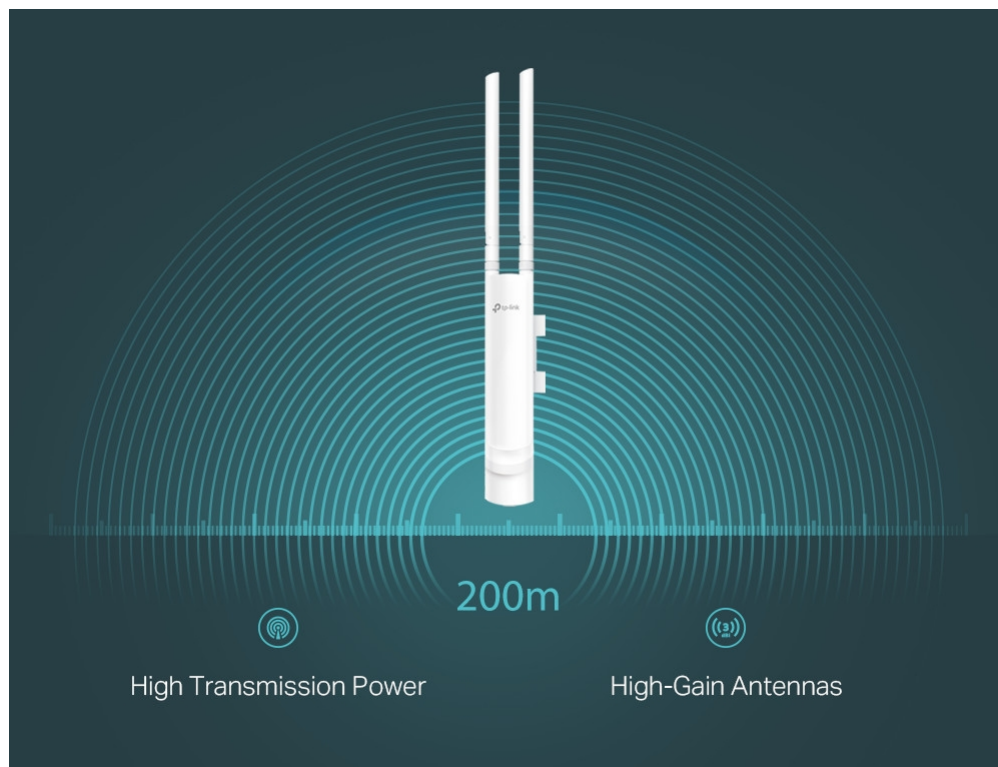

TP-LINK EAP113-OUTDOOR

Cena celkem:

949 Kč

(bez DPH: 784 Kč)

Běžná cena:

1 043 Kč

Ušetříte:

95 Kč

Kód zboží:

NARTPL1161

Part No.:

EAP113-Outdoor

Záruka:

24 měs.

Stav:

Nové zboží

Popis

TP-Link EAP113-Outdoor

Bezdrátový venkovní access point určený pro montáž na stožár nebo na zeď. Nabízí rychlost přenosu až **300 Mbit/s** a podporu technologie **2x2 MIMO**. V důsledku vysokého přenosového výkonu a **dvou odnímatelných všesměrových antén** s vysokým ziskem je zajištěno stabilní bezdrátové pokrytí s dosahem **přes 200 metrů** i v náročných venkovních podmínkách. Více metod ověřování (**Captive portál, SMS, voucher atd.**) poskytují pohodlnou metodu ověřování hostů. Pro snadnou venkovní instalaci bez síťových adaptérů a kabelů podporuje **PoE napájení**.

Balení **neobsahuje** PoE injektor.

- **Ideální pro venkovní prostředí** - IP65 kryt odolný povětrnostním vlivům pro venkovní Wi-Fi aplikace.
- **Rychlá Wi-Fi** - Rychlost až 300 Mb/s v pásmu 2,4 Ghz s technologií 2x2 MIMO.
- **Integrace do platformy Omada SDN** - Centralizovaná cloudová správa a inteligentní monitorování.
- **Centralizovaná správa** - Cloudový přístup a aplikace Omada pro pohodlnou a snadnou správu.