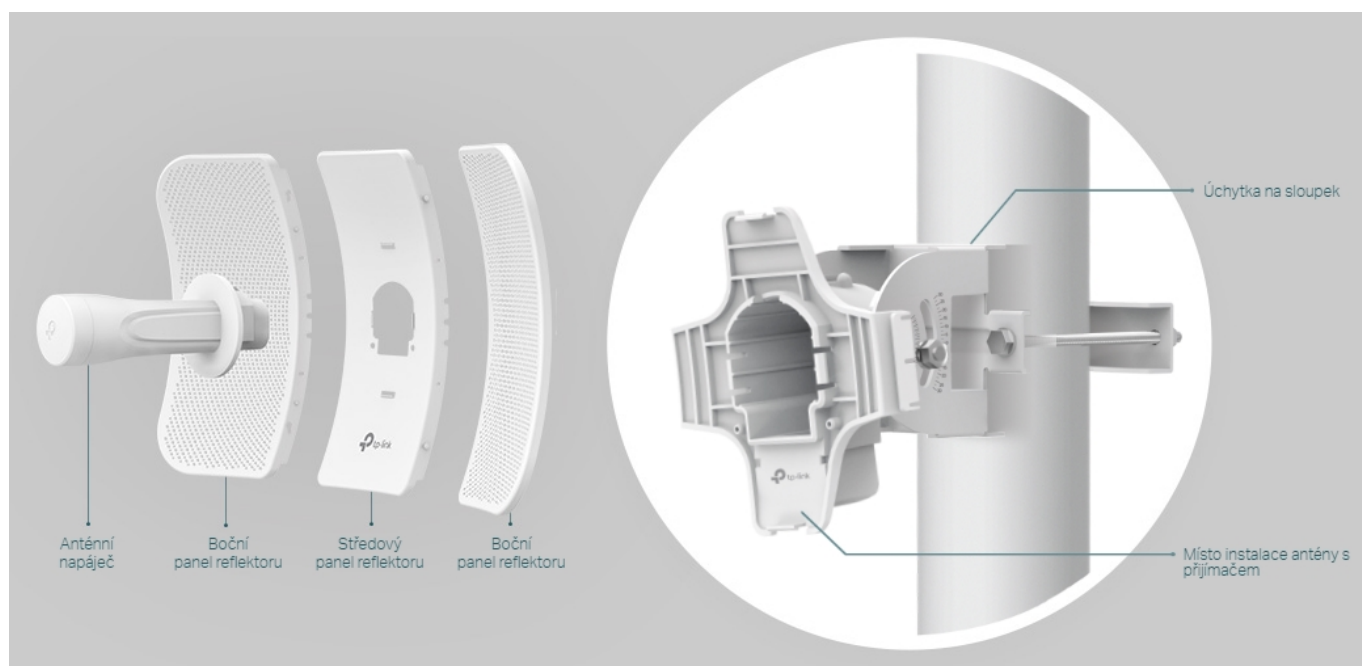

TP-LINK CPE605

Cena celkem:	1 126 Kč (bez DPH: 930 Kč)
Běžná cena:	1 238 Kč
Ušetříte:	113 Kč
Kód zboží:	NARTPL1155
Part No.:	CPE605
Záruka:	24 měs.
Stav:	Nové zboží

Popis

TP-Link CPE605

Směrová anténa na profesionální úrovni se ziskem 23 dBi určená pro bezdrátový přenos dat na velké vzdálenosti

Díky směrové anténě Cassegrain s vysokým ziskem 23 dBi a speciálnímu kovovému reflektoru umožňuje model CPE605 dosáhnout vynikajícího směrového zaměření paprsku, vylepšené latence a odolnosti vůči rušení. Profesionální výkon a uživatelsky příjemné provedení – venkovní anténa CPE605 s rychlostí přenosu 150 Mb/s v pásmu 5 GHz a ziskem 23 dBi je ideální volbou a cenově výhodným řešením pro potřeby venkovních bezdrátových sítí. Odolné krytí **IP65** zajišťuje spolu s 15kV ESD a 6kV ochranou před bleskem vhodnost do každého počasí. Podpora pasivního PoE napájení umožňuje flexibilní nasazení a pohodlnou instalaci.

Stabilní konstrukce a flexibilní instalace

- Díky částem, které do sebe vzájemně zaklapnou, je montáž snadná a pohodlná
- Sady pro montáž na sloupek a volnost pohybu ve všech třech osách umožňují flexibilní instalaci
- Odolná konstrukce zajišťuje stabilitu i ve větrném prostředí

ZÁKLADNÍ SPECIFIKACE

Typ antény: směrová

Frekvence: 5,15-5,85 GHz

Zisk: 23 dBi

Paměť: 64 MB DDR2 RAM, 8 MB Flash

PoE: ano, pasivní PoE

Rozměry: 350 × 255 × 207 mm