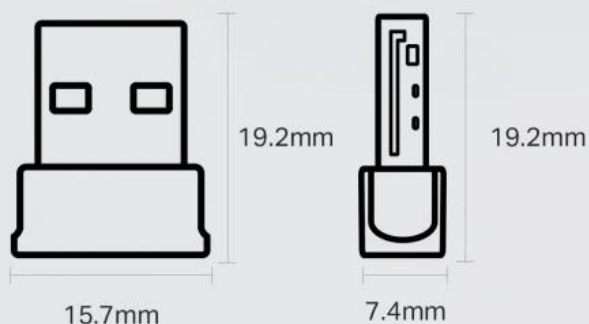

Snadné nastavení

Přátelské uživatelské rozhraní pro snadnou instalaci.

Pokročilé zabezpečení

WPA/WPA2/WPA3: Šifrovací standardy zajišťují, že vaše bezdrátové připojení je v bezpečí před externími vlivy.

Operační systém

Wi-Fi: Win 11/10/8.1/8/7

Bluetooth: Win 11/10/8.1/7