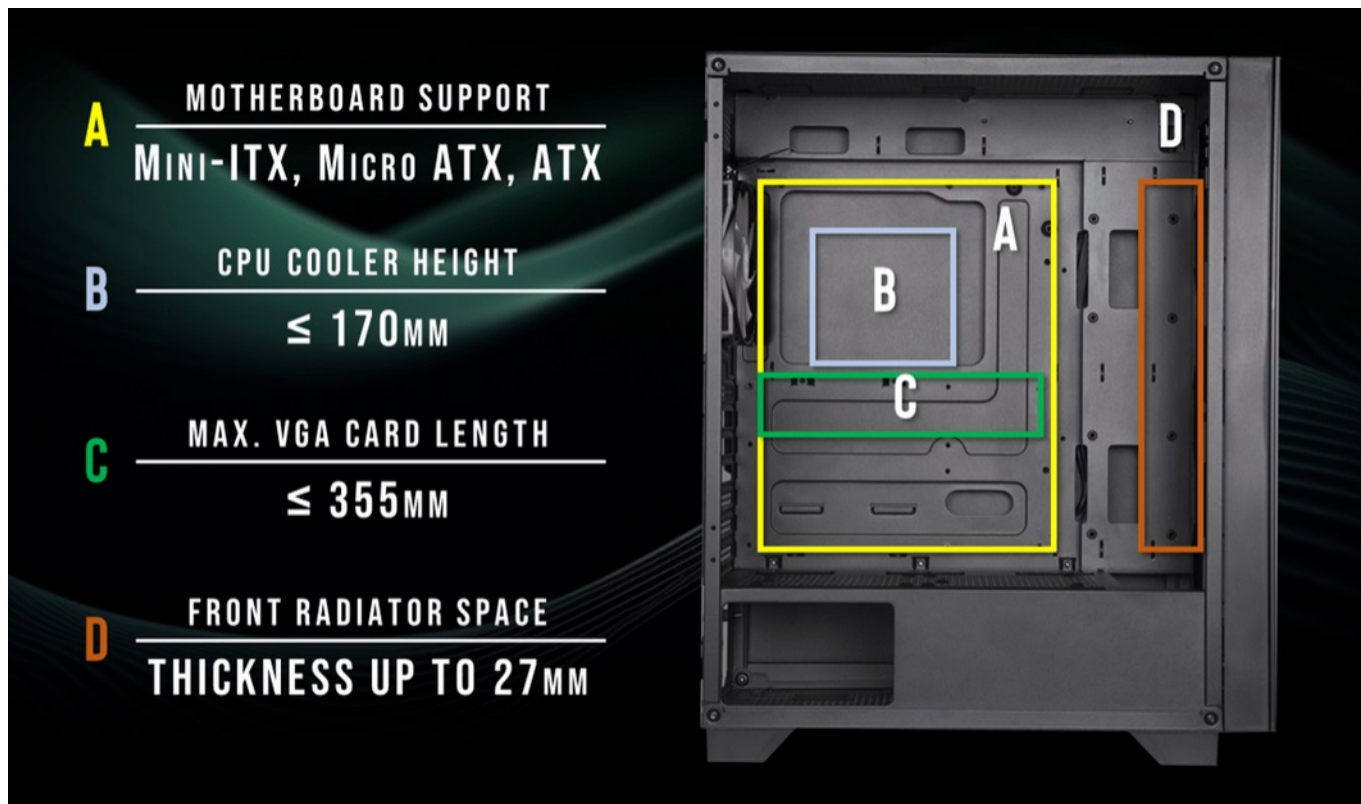

### BitFenix Flow - malá, ale prostorná herní skříň

Počítačová skříň **BitFenix Flow** vám poslouží pro stavbu prostorově úsporného PC systému. Díky **formátu skříňe Middle Tower** nezabere příliš mnoho místa a současně poskytne dostatek prostoru pro uložení všech komponent. Konstrukce se vyznačuje **průhlednou bočnicí s poloprůhledným perforovaným čelem**, což zajišťuje stylový vzhled a také vylepšené chlazení.

### BitFenix Flow

Kvalitní počítačová skříň formátu **Middle Tower** nabízí **čtyři 2,5" a dvě 3,5"** pozice pro SSD a pevné disky. Skříň je vybavena **průhlednou bočnicí a poloprůhledným čelem s perforací** pro optimální proudění vzduchu. Předinstalovány jsou **čtyři 120mm ventilátory** s FRGB podsvícením. Na horním panelu se nachází **dva porty USB 3.0**, jeden port USB 2.0, sluchátkový výstup a audio vstup pro mikrofon. Ve skříni je dostatek prostoru pro chladič CPU do výšky až 170 mm a grafickou kartu o délce až 355 mm. Důmyslné řešení umožňuje pohodlné umístění **až 360 mm dlouhého výměníku** vodního chlazení na přední straně. Potěší také přítomnost **prachových filtrů**. Skříň je dodávána **bez zdroje**.

### ZÁKLADNÍ SPECIFIKACE

**Provedení skříně:** Middle Tower

**Interní pozice:** 4 × 2,5", 1 × 3,5"/ 1 × 2,5", 1 × 3,5"

**Kompatibilita základní desky:** ATX, Micro ATX, Mini-ITX

**Zdroj:** bez zdroje

**Konektory na horním panelu:** 2 × USB 3.0, 1 × USB 2.0, 1 × výstup pro sluchátka, 1 × vstup mikrofonu

**Rozměry:** 460 × 438 × 210 mm

**Barva:** bílá