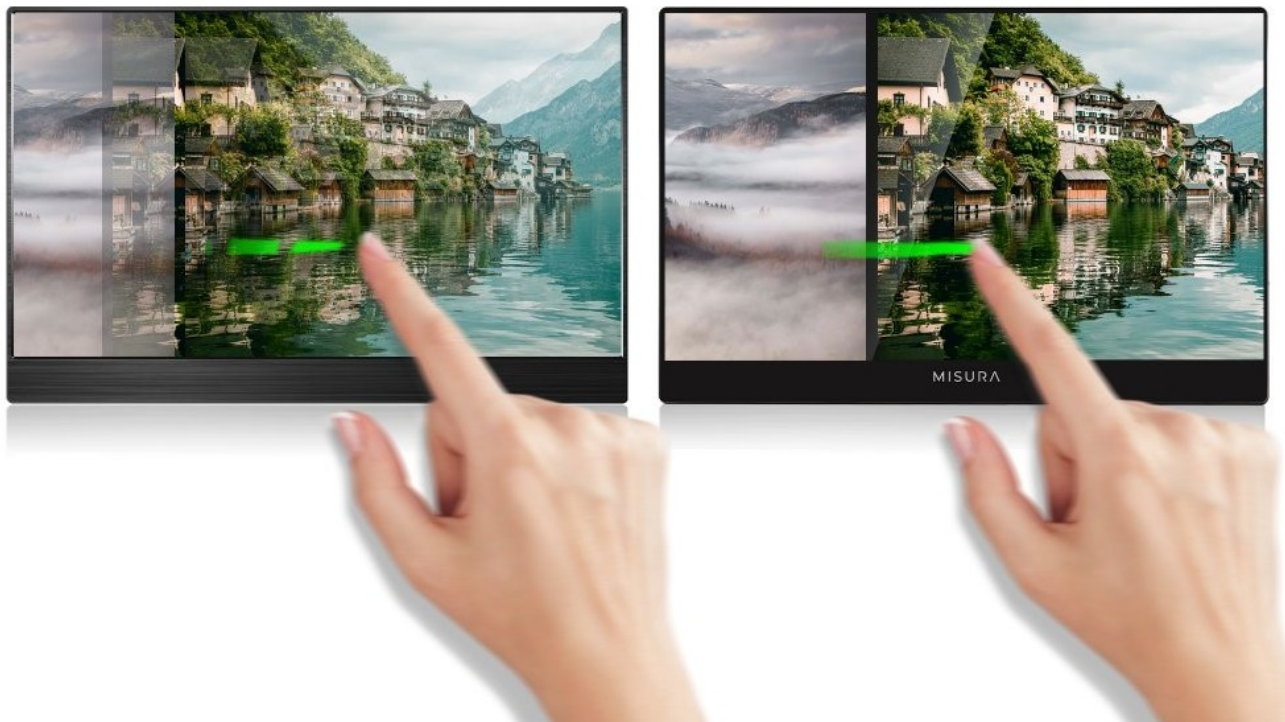

### MISURA M16T - cestovní dotykový monitor

**Přenosný dotykový monitor MISURA M16T**, který představuje ideální řešení pro rozšíření pracovní plochy na cestách. Disponuje velkou 16palcovou obrazovkou, která produkuje ostrý obraz ve **Full HD kvalitě** a pestré barvy díky **HDR**. Dotykové ovládání je **kompatibilní se operačními systémy Windows, Linux i Apple iOS** a umožní rychlou a intuitivní obsluhu. **Monitor MISURA M16TB** se vyznačuje kompaktním provedením, které dosahuje **váhy pod 1 kg**.

Díky tomu se snadno přenáší v rámci cest a je vhodnou alternativou k notebookům. Ve výbavě nechybí **reproduktory** pro ozvučení multimediálního obsahu nebo **technologie Low Blue Mode** pro ochranu očí před škodlivým modrým světlem. Pro připojení k notebooku vám postačí jediný **kabel USB-C**, který zajistí přenos obrazu i napájení. Konektivita je možná také skrze mini HDMI a napájení přes konektor USB-A.

Díky tomu lze **monitor MISURA M16T** využít také ve spojení s kompatibilními mobilními telefony nebo herními konzolami. **Dotyková obrazovka efektivně snižuje odraz světla** a podporuje komfortní čitelnost. Moderní **technologie tepelné laminace G+G** dále podporuje pohodlné a svižné ovládání pomocí dotyku a současně zamezuje vniknutí prachu nebo vodních par. Díky tomu je obrazovka čistá i po dlouhé době provozu.