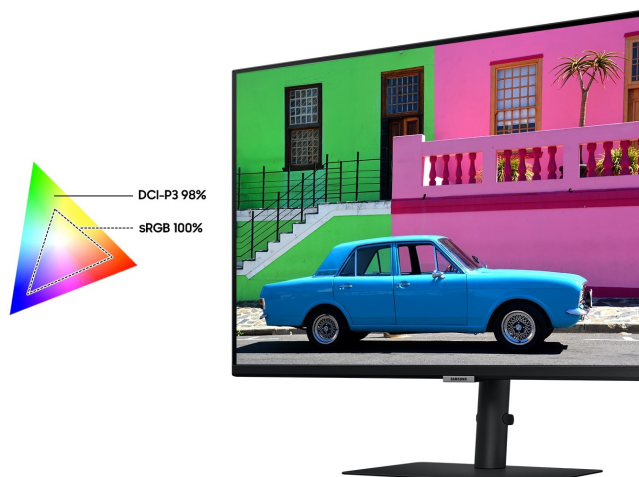

Využijte vysoké rozlišení **monitoru Samsung ViewFinity S80PB** pro náročnou práci i multimediální zábavu. Podporuje profesionální činnost, tvorbu multimediálního obsahu i jeho sledování a editaci. Díky vysokému **UHD rozlišení** vám zprostředkuje obraz do nejmenších detailů. Dokonalou reprodukci obrazu po stránce barev, ostrosti i velmi drobných efektů oceníte při té nejnáročnější designéřské práci, činnosti s grafikou apod. **IPS panel** se širokými pozorovacími úhly podporuje sledování živých barev i při pohledu ze stran.

**98% pokrytí barevného prostoru DCI-P3** zajistí barvy na profesionální úrovni. Vysoká přesnost a odladění i jemných odstínů ocení všichni designéři, grafici a další kreativci napříč obory. **Plocha o velikosti 32"** umožní komfortní práci s aplikacemi i nástroji ve více oknech najednou. Nechybí ani rozmanité možnosti připojení. Ke zdroji obrazu monitor **Samsung ViewFinity S80PB** připojíte pomocí rozhraní **HDMI, DisplayPort, USB-C** a nechybí ani **LAN port RJ-45** pro přímé a rychlé připojení k internetu.

## Samsung ViewFinity S80PB

LED monitor s úhlopříčkou **32"** a rozlišením **3840 × 2160** bodů nabízí kontrastní poměr **1000 : 1**, jas **350 cd/m<sup>2</sup>**, dobu odezvy **5 ms** a 98 % pokrytí barevného prostoru DCI-P3. Použitím technologie **IPS** je dosaženo širokých pozorovacích úhlů **178° horizontálně i vertikálně**. K dispozici jsou **tři porty USB 3.0**, ethernetový port **RJ-45** a univerzální port **USB-C**, který kromě vysokorychlostního přenosu videa a dat umožňuje napájení připojených zařízení až do 90 W. Zajisté potěší také **výškově nastavitelný stojan** či funkce **Pivot**, která umožňuje otočení obrazovky o 90°.

### ZÁKLADNÍ SPECIFIKACE

**Typ panelu:** IPS

**Úhlopříčka:** 32"

**Poměr stran:** 16 : 9

**Rozlišení:** 3840 × 2160

**Kontrastní poměr:** 1000 : 1

**Doba odezvy:** 5 ms

**Rozhraní:** 1× HDMI, 1× DisplayPort, 1× USB-C, 3× USB 3.0, 1× RJ-45, 1× sluchátkový výstup