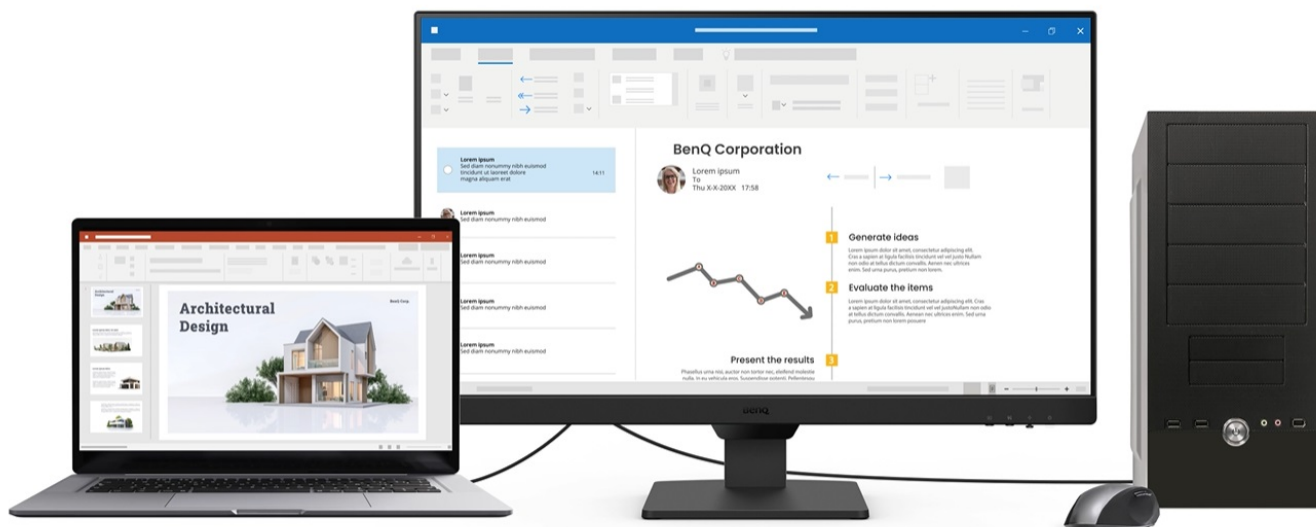

BENQ BL2790 27"Cena celkem: **3 390 Kč****(bez DPH: 2 802 Kč)**Běžná cena: **3 729 Kč**Ušetříte: **339 Kč**

Kód zboží: MON304011

Part No.: 9H.LM6LB.QBE

Záruka: 24 měs.

Stav: Nové zboží

Popis**BenQ BL2790 - Full HD monitor s ochranou očí do kanceláře**

Monitor BenQ BL2790 je ideálním pomocníkem na každé pracovní místo. Kancelářskou sestavu doplní o **Full HD displej s úhlopříčkou 27"**. Disponuje IPS panelem, který produkuje **široké pozorovací úhly** a obsah můžete sledovat pohodlně a bez zkreslení i při pohledu ze stran. **Full HD rozlišení** podporuje čistý a ostrý obraz, který je dobře čitelný a vhodný pro činnost s aplikacemi, surfování po internetu, čtení dokumentů i sledování multimédií.

Mezi hlavní přednosti patří přítomná konektivita, díky které **monitor BenQ BL2790** jednoduše připojíte k firemním zařízením. Rozhraní **HDMI** a **DisplayPort** jsou navržena pro moderní přístroje, mezi vstupními zdroji obrazu lze přepínat tak, abyste zvýšili efektivitu práce. **Ovládací tlačítka** jsou umístěna s ohledem na snadnou dostupnost a nastavení. Displej kromě komfortní plochy dále potěší **100Hz obnovovací frekvencí**, která umožní rychlé vykreslování obsahu.

Součástí balení je HDMI kabel.

ZÁKLADNÍ SPECIFIKACE

Typ panelu: IPS

Úhlopříčka: 27"

Poměr stran: 16 : 9

Rozlišení: 1920 × 1080 px

Kontrastní poměr: 1300 : 1

Doba odezvy: 5 ms