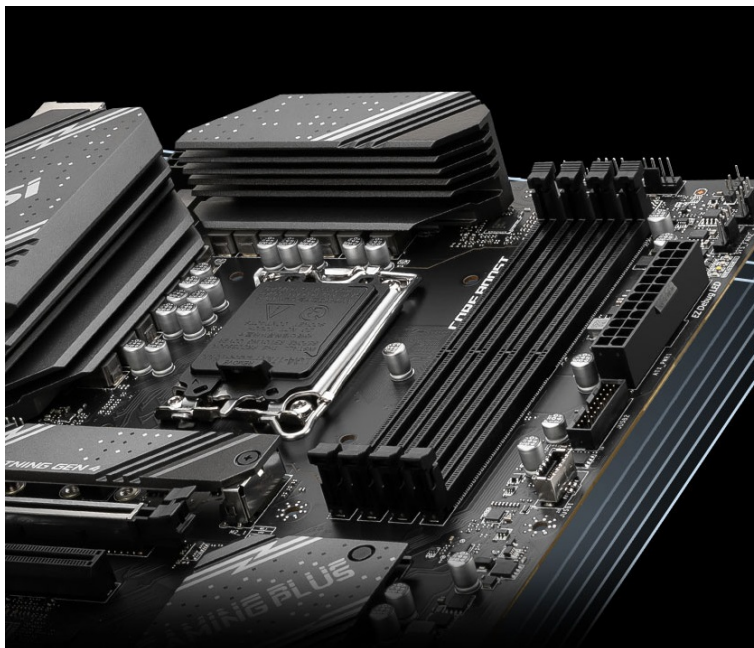

Stav: Nové zboží

Popis

MSI B760 GAMING PLUS WIFI - pohledte na výkon procesorů Intel

Základní deska **MSI B760 GAMING PLUS WIFI** podporuje **procesory 12., 13. a 14. generace Intel** a po jejich vsazení si užijete imponující výkon pro náročný gaming, pracovní i multimediální činnost. Tento model obsahuje pokročilý systém napájení **DUET RAIL**, který kombinuje dvojici napájecích konektorů a postará se o stabilní přísun energie. Díky tomu je deska vhodná pro každodenní náročnou činnost.

Pro rozšíření slouží **slot PCI-E Lightning Gen 4**, který dosahuje větší šířky pásma oproti předchozí generaci a poskytuje až 2x vyšší rychlost. Základní deska **MSI B760 GAMING PLUS WIFI** je navržena pro moderní a ultrarychlá úložiště. Umožní vám svižnější načítání a startování úrovní a dá vám výhodu nad soupeři. Vylepšený systém chlazení obsahuje **rozšířený chladič**, který zvětšuje plochu pro odvod tepla a udržuje stabilitu i při vysoké zátěži, nebo řešení **M.2 Shield Frozr** pro SSD jednotky.

MSI B760 GAMING PLUS WIFI

Deska je vybavena grafickými výstupy pro použití s procesory s integrovaným grafickým jádrem. Základní deska grafickou kartou neobsahuje a bez použití odpovídajícího procesoru, budou tyto výstupy nefunkční.