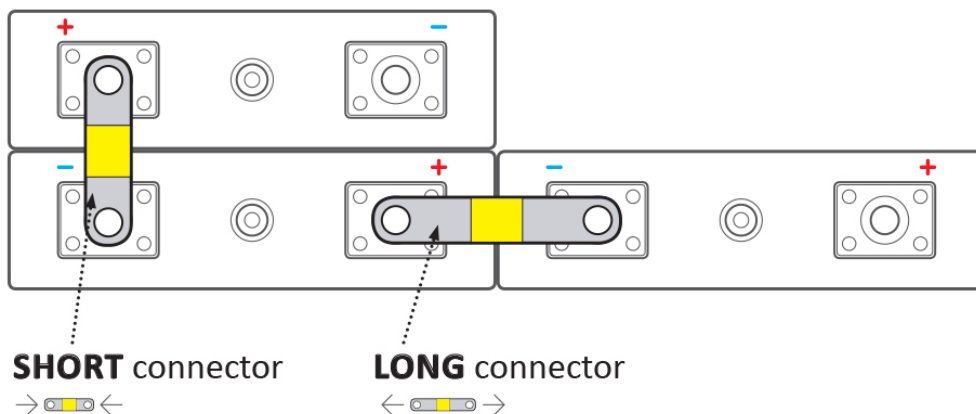

BATELX0069

Part No.:

EX-TC50/6

Záruka:

24 měs.

Stav:

Nové zboží

Popis**ELERIX EX-TC50/6**

Terminálový konektor **pro Lithiové články LiFePO4 značky ELERIX**. Konektor vhodný pro připojení baterií **ELERIX EX-L100K, EX-L100EU**. Skládá se z více vrstev měděného materiálu.

Zkontrolujte rozměry článků a vaše požadavky na připojení. Viz rozdíl v používání dlouhých a krátkých konektorů:

Zatížitelnost koncového konektoru není lineární! Zatížitelnost klesá s rostoucím průřezem svorkového konektoru.

ZÁKLADNÍ SPECIFIKACE

Rozteč: 50 mm

Rozměry: 70 × 20 × 2 mm (střední část má výšku 5 mm)

Kompatibilita: ELERIX EX-L100K, EX-L100EU