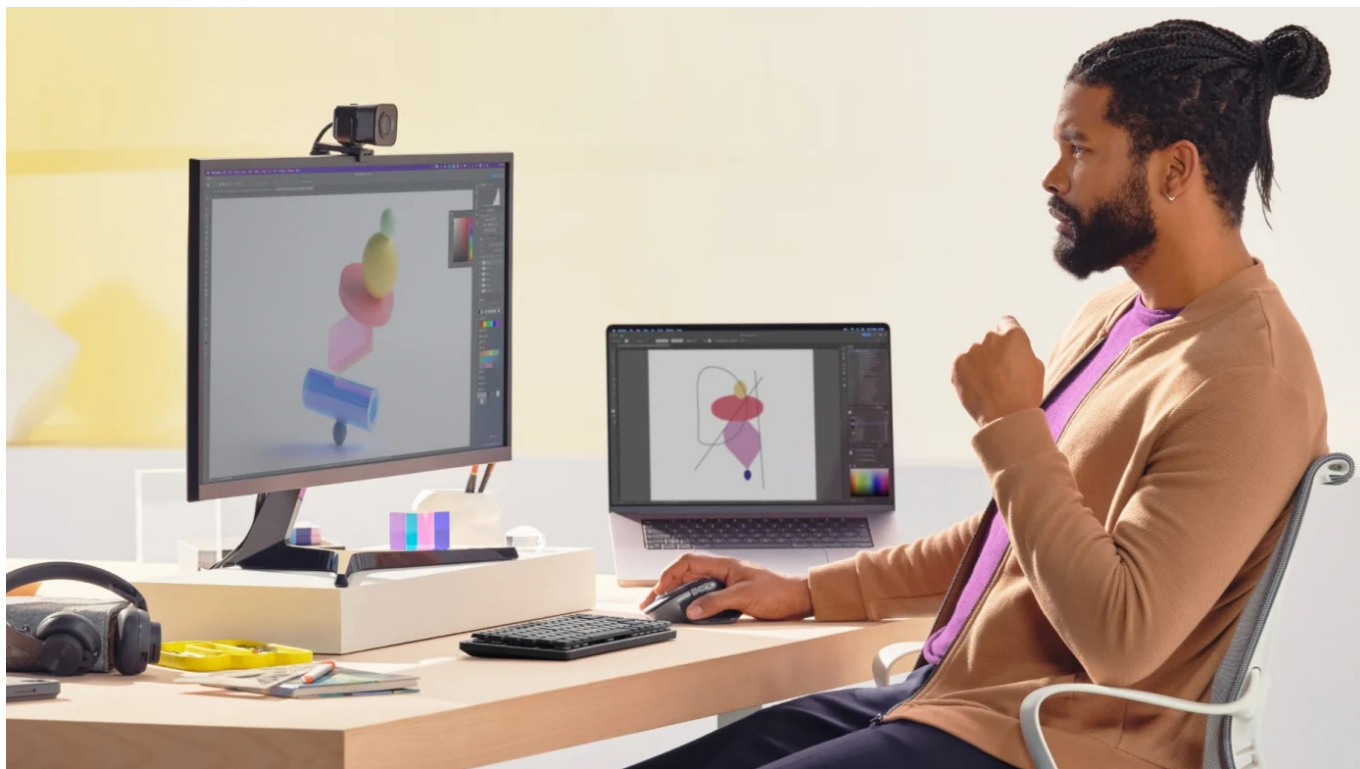

### Logitech MX Master 3S pro náročné pracovní dny

**Bezdrátová myš Logitech MX Master 3S** vám pomůže při práci s aplikacemi, internetem a dalšími PC činnostmi. Je navržena speciálně **pro zařízení Mac s operačním systémem Mac OS, případně iPadOS**. Jednoduše se integruje do ekosystému Apple a poskytne vám celou řadu funkcí pro efektivní ovládání. Model MX Master 3S disponuje **výkonným senzorem s rozlišením až 8000 DPI**.

Díky tomu zajišťuje přesný a plynulý pohyb, který potřebujete. Svým tvarem umožňuje myš Logitech **komfortní uchopení** a přináší tolik potřebnou ergonomii. **Funkce tichého klikání** je ideální pro práci v kanceláři či maximální koncentraci na daný úkol. **Elektromagnetické rolovací kolečko MagSpeed Smartshift** je mimořádně přesné a rychlé pro efektivní procházení řádků. Precizně odvedená konstrukce poskytuje **špičkovou hmatovou odezvu**. Díky **aplikaci Logi Options+** bezdrátovou myš Logitech MX Master 3S snadno přizpůsobíte rozmanitým aplikacím.

### Logitech MX Master 3S

Optická bezdrátová myš **pro integraci do ekosystému Apple** je vybavená **sedmi tlačítky**, elektromagnetickým rolovacím kolečkem MagSpeed Smartshift a **horizontálním kolečkem** pro ovládání palcem. Disponuje vysoce přesným senzorem s rozlišením **200 až 8000 DPI**, které lze snadno nastavit v krocích po 50 DPI. Myš jednoduše připojíte prostřednictvím **Bluetooth** až ke třem zařízením současně, mezi kterými lze následně přepínat tlačítkem na spodní straně myši. Zároveň je také kompatibilní s bezdrátovým přijímačem Logi Bolt (není součástí balení). Software Logi Options+ umožňuje **přecházet mezi počítači** pomocí funkce Flow pouhým přesunutím kurzoru k okraji obrazovky. Napájení zajišťuje **vestavěná baterie** s kapacitou **500 mAh**, která při plném nabití udrží myš v chodu až 70 dní. Nabíjení je realizováno skrze příložený USB-C kabel.