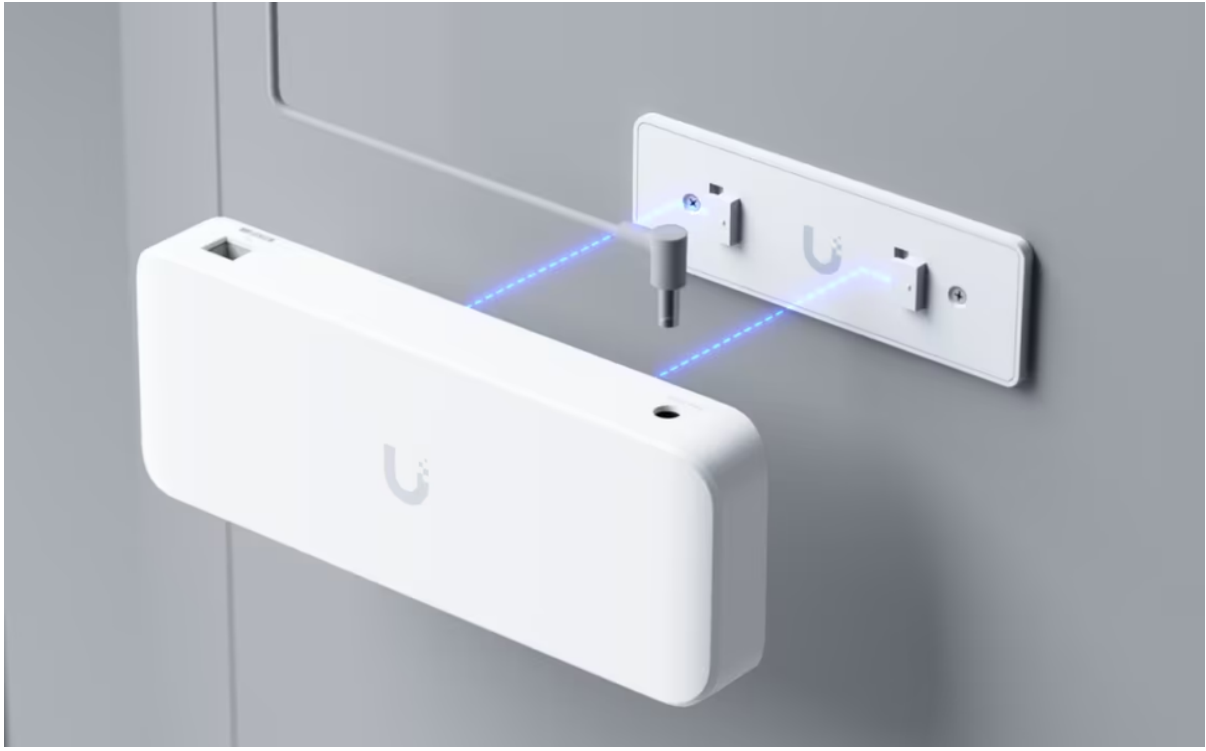

### Manuál (montážní návod):

[Ubiquiti UniFi Switch Ultra](#)

---

\* With the included AC power adapter.