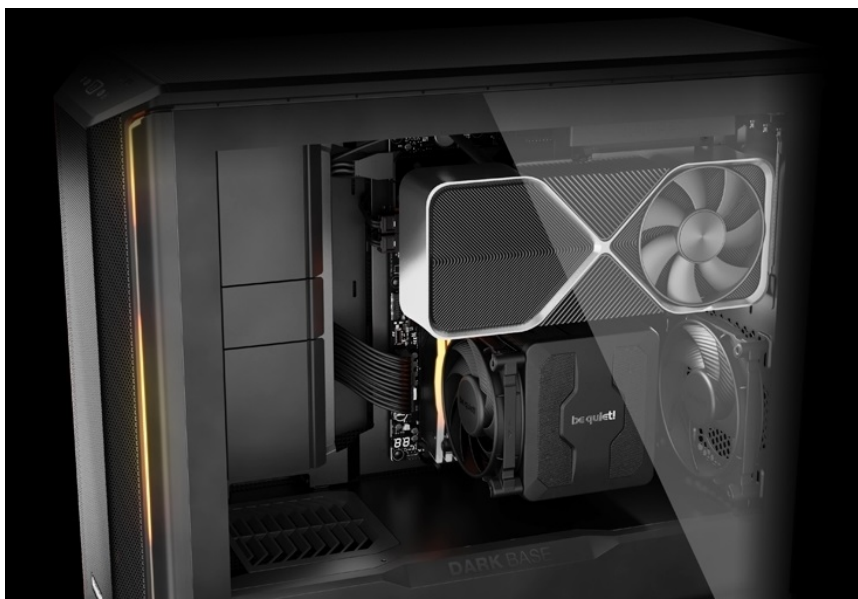

BE QUIET! DARK BASE 701 ČERNÁ

Cena celkem:	5 348 Kč
	(bez DPH: 4 420 Kč)
Běžná cena:	5 883 Kč
Ušetříte:	535 Kč
Kód zboží:	CASBQT1160
Part No.:	BGW58
Záruka:	36 měs.
Stav:	Nové zboží

Popis

Be quiet! DARK BASE 701 - rozjeté komponenty na jednom místě

PC skříň **Be quiet! DARK BASE 701** svým designem podporuje maximální průtok vzduch a stabilní chod celého systému. **Extra prodyšná konstrukce** je ideální pro výkonné komponenty, které jsou chlazeny vzduchem. Skříň ve formátu **Middle Tower** disponuje trojicí předinstalovaných ventilátorů, které skvěle balancují mezi chladicím výkonem a tichým provozem.

PC skříň Be quiet! DARK BASE 701 představuje ideální volbu pro všestranné využití, ať už v pracovní nebo multimediální sféře. Fanoušci estetiky ocení **konstrukci s průhlednou bočnicí**. Zkušení uživatelé zase mohou naplno využít vnitřní prostor skříně, který neklade téměř žádná omezení, co se kreativity týče. Je **kompatibilní s celou řadou komponent** různých formátů a velikostí, a to včetně třeba vodního chlazení. Samozřejmostí je výbava v podobě **prachových filtrů** nebo **konektorů**.

Be quiet! DARK BASE 701

Kvalitní počítačová skříň s průhlednou bočnicí formátu **Middle Tower** nabízí dostatek prostoru pro uložení **až pěti disků**. Předinstalovány jsou **tři 140 mm ventilátory**, které lze optimalizovat jak pro tichý chod, tak pro výkon bez kompromisu pomocí tlačítek na horním panelu. Zde se také nachází **dva porty USB 3.0**, jeden port **USB-C**, sluchátkový výstup a audio vstup pro mikrofon. Herní design ještě doplňuje elegantní **ARGB osvětlení**. Ve skříni je dostatek prostoru pro chladič CPU do