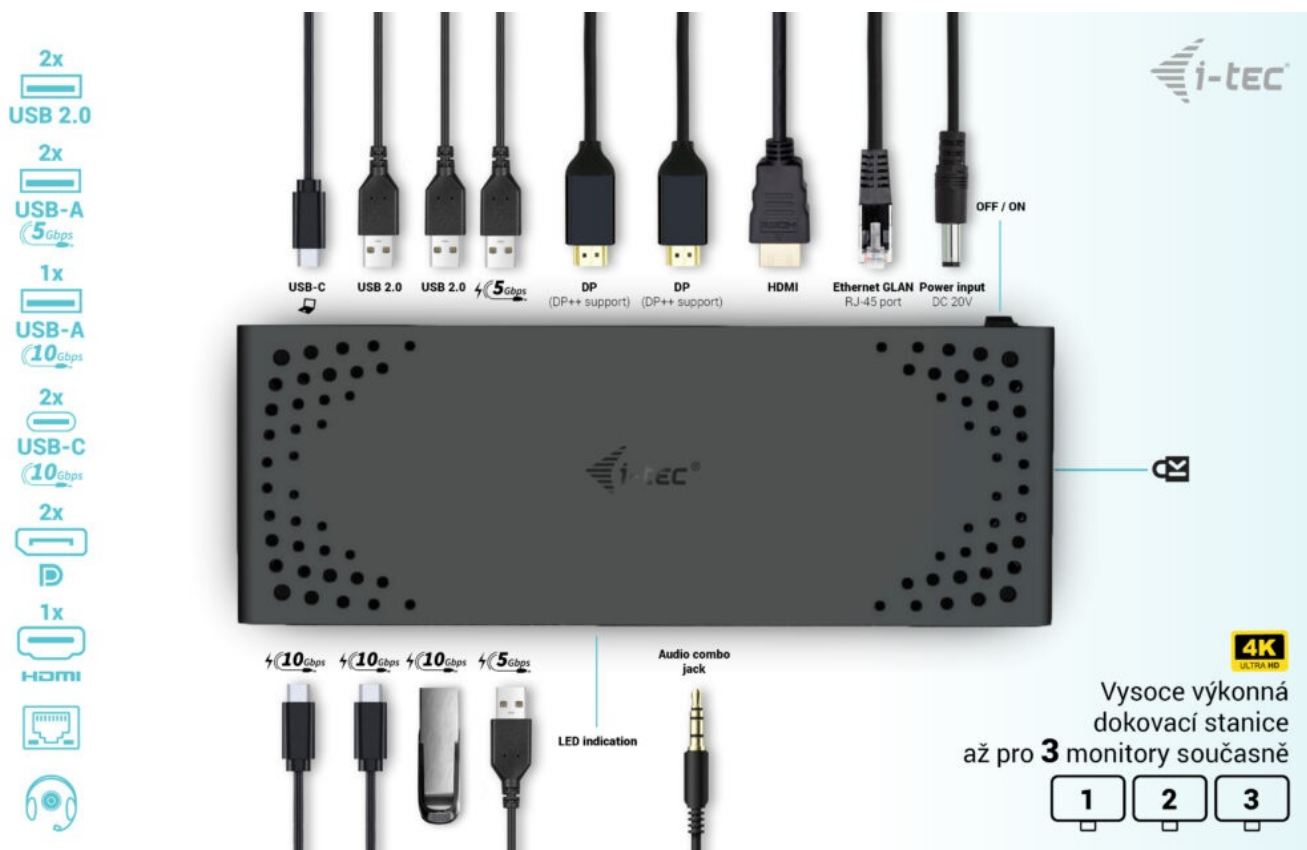

## I-TEC USB-C TRIPLE DISPLAY DOCK GEN2 100W

Cena celkem:	<b>3 910 Kč</b>
	<b>(bez DPH: 3 232 Kč)</b>
Běžná cena:	<b>4 301 Kč</b>
Ušetříte:	<b>391 Kč</b>
Kód zboží:	DOCTEC0083
Part No.:	C31TRIPLE4KDOCKPD
Záruka:	24 měs.
Stav:	Nové zboží

## Dokovací stanice i-tec USB-C Triple Display - připojte externí displeje a další periferie

**Dokovací stanice i-tec USB-C Triple Display**, která je kompatibilní s moderními notebooky, tablety a další výpočetní technikou. Disponuje **bohatou nabídkou konektorů**, abyste se při využívání periferních zařízení nemuseli omezovat. Mezi přednosti patří například **podporuje až 100W napájení** připojeného notebooku nebo tabletu, podpora **vysokého rozlišení 4K při obnovovací frekvenci až 60 Hz** nebo **kombinovaný 3,5mm audio/mikroport** pro rychlé připojení sluchátek, respektive headsetu.

Výkonná dokovací stanice i-tec USB-C Triple Display si poradí **až se 3 monitory současně**. Potěší také podpora extra rychlého přenosu dat nebo možnost montáže na monitor díky **VESA uchycení**.

### I-TEC USB-C Triple Display Dock Gen2 100 W

Dokovací stanice umožňuje připojit notebook, tablet nebo smartphone k dalším monitorům a hardwaru. K počítači či notebooku se připojuje pomocí **USB-C portu s podporou Thunderbolt 3/4 a USB4**. Na podporovaných zařízeních je tak schopná přenášet i napájení **až 100 W**. K dokovací stanici je možné připojit až tři **4K monitory**. Vysokorychlostní přístup k internetu lze realizovat skrze přítomný **RJ-45** port. Pro připojení periférií jsou přítomny **dva USB-C, jeden USB 3.1, dva USB 3.0** a dva USB 2.0 porty. Dokovací stanici lze nainstalovat i dozadu za monitor s podporou **VESA** uchycení díky VESA držáku (není součástí), čímž získáte jak maximální pracovní efektivitu díky rozšiřitelnosti portů, tak i krásně uklizený stůl bez kabelů. Potěší také **slot pro bezpečnostní zámek** a vypínač dokovací stanice pro maximální úsporu elektrické energie.