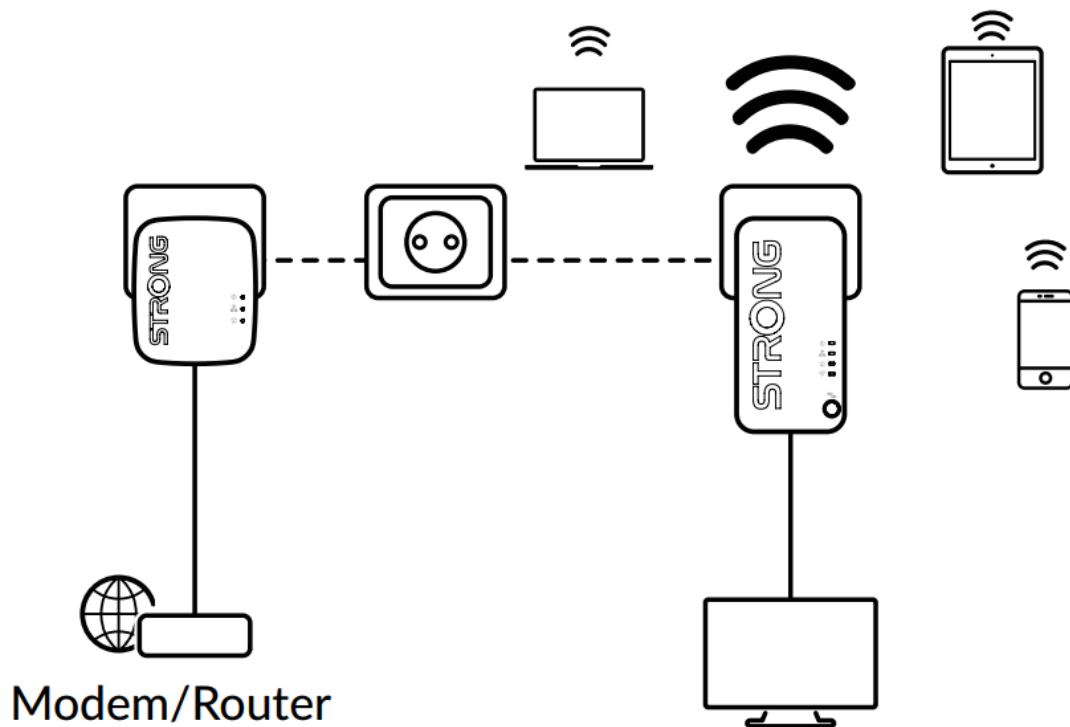

Popis**Strong Powerline WF 1000 DUO MINI**

Vytvořte si velmi snadno vysokorychlostní **Wi-Fi hotspot** s rychlostí **až 750 Mbit/s** pomocí stávající elektroinstalace vaší domácnosti. Jednoduše připojte adaptér Powerline 1000 MINI k vašemu stávajícímu internetovému modemu prostřednictvím **portu Ethernet** a okamžitě získáte připojení k internetu dostupné **z jakékoli napájecí zásuvky**. Pak pomocí adaptéru Wi-Fi 1000 MINI můžete vytvořit ve vybrané místnosti nový Wi-Fi hotspot a během několika minut tak rozšířit pokrytí vaší domácnosti Wi-Fi signálem.

Sada obsahuje jeden adaptér Powerline 1000 MINI a jeden adaptér Powerline Wi-Fi 1000 MINI. Součástí balení jsou dva ethernet kabely.

**ZÁKLADNÍ SPECIFIKACE****Přenosová rychlost:** až 1000 Mbit/s (750 Mbit/s bezdrátově, 433 Mbit/s při 5 GHz, 300 Mbit/s při 2,4 GHz)**Standard Powerline:** HomePlug AV2, HomePlug AV, IEEE802.3, IEEE802.3u

Dosah: až 300 m

Barva: bílá

Powerline 1000 MINI

Rozhraní: 1× RJ-45 100/100/1000 Mbps

Rozměry: 75 × 68 × 63 mm

Hmotnost: 79 g

Powerline Wi-Fi 1000 MINI

Standard sítě: IEEE 802.11b/g/n

Rozhraní: 1× RJ-45 10/100/1000 Mbps

Zabezpečení: 128bitové AES, WPA/WPA2, WPA-PSK/WPA2-PSK, podpora WPS

Rozměry: 117 × 72,5 × 60 mm

Hmotnost: 120 g