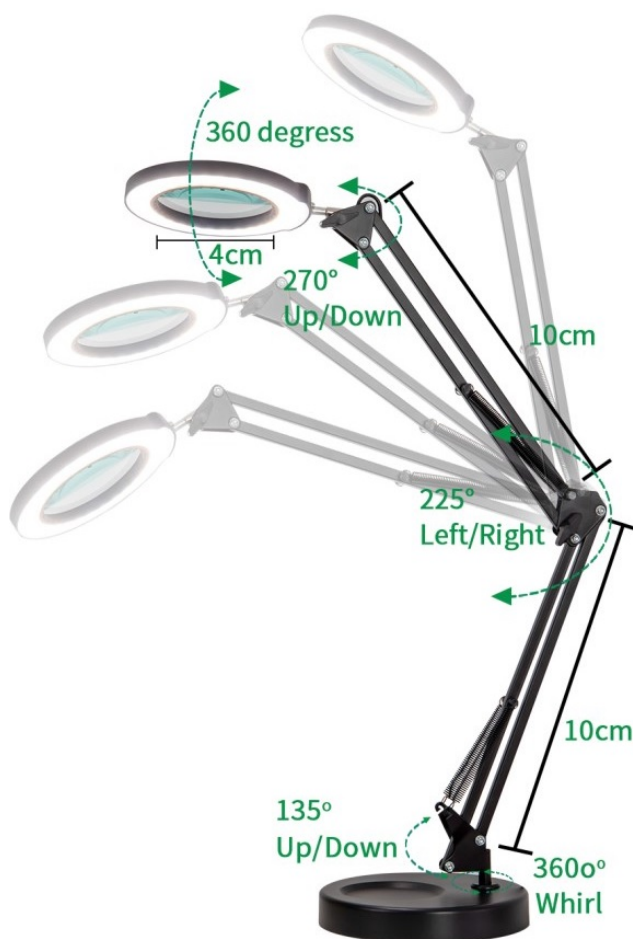

### IMMAX ZOOM - stmívatelná LED lampička s flexibilním ramenem

Stolní LED lampička **IMMAX ZOOM** do kanceláře i na pracoviště. Díky **zvětšovací skleněné čočce** představuje ideálního pomocníka například do kosmetických salonů, dílen apod. Disponuje **nastavitelným ramenem a otočnou hlavou**, díky čemuž ji snadno upravíte do požadované pozice.

Proud světla tak směřujete podle svých požadavků. Současně vám umožní zvětšení části předmětu či dané plochy. **Zabudovaná lupa** je dostatečně prostorná, aby našla své uplatnění. **Dotyková tlačítka** umožní snadné ovládání.

### IMMAX LED stolní lampička ZOOM

Stmívatelná stolní LED lampička **se zvětšovací skleněnou čočkou** vhodná do dílen, kosmetických salonů, kanceláří atd. Lampu lze postavit na plochu nebo pevně upevnit kovovou svorkou na okraj stolu. Disponuje flexibilním ramenem o délce **70 cm** a natáčecí hlavou ve všech směrech, což umožňuje perfektní nastavení osvětlení při práci. Ovládání lampičky je velmi snadné díky dotykovým tlačítkům. Dostatečný průměr lupy (skla) o **velikosti 10 cm** umožňuje efektivní práci s lupou.

#### ZÁKLADNÍ SPECIFIKACE

**Příkon:** 12 W

**Svítilivost:** 1200 lm

**Barva světla:** 3000-6500 K

**Vstupní napětí:** 5 V DC

**Materiál:** plast, hliník

**Barva:** černá