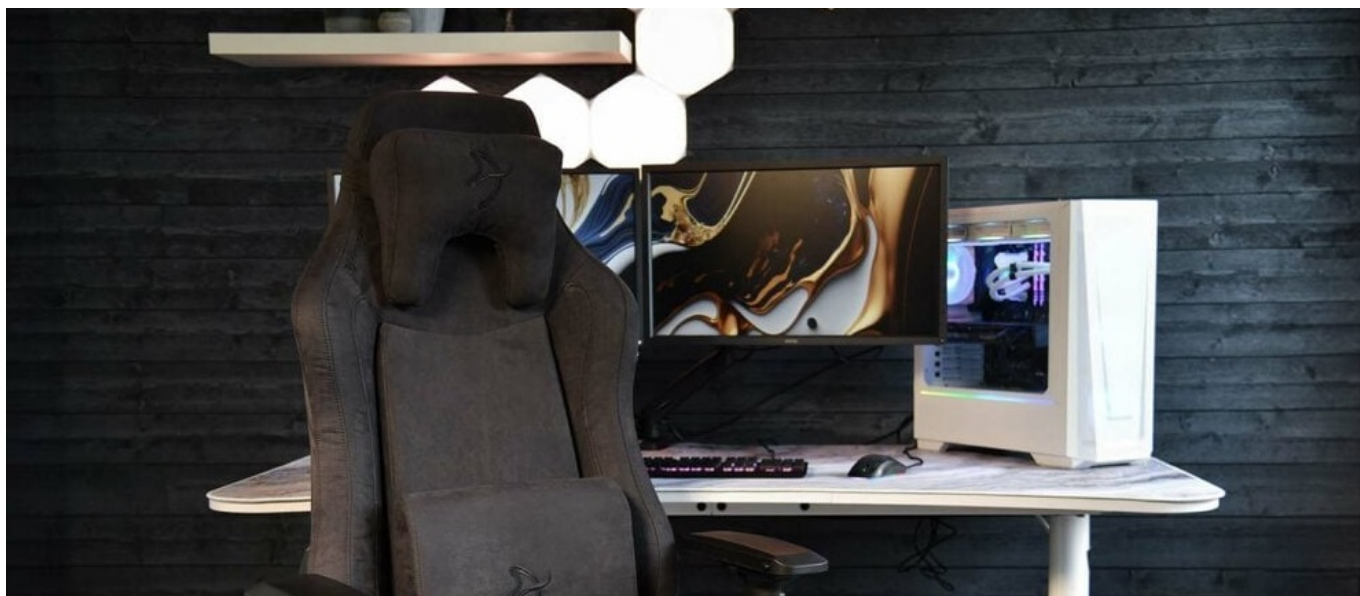

Herní židle Arozzi VERNAZZA SuperSoft z kvalitního materiálu, která vám poskytne vysoký komfort při náročné a dlouhotrvající práci i hraní her. **Pokročilý ergonomický design** ocení především vaše záda. Konstrukce židle podporuje **správné držení těla** a umožní vám pohodlně pracovat po delší dobu. K dispozici jsou **dva polštáře z paměťové pěny**.