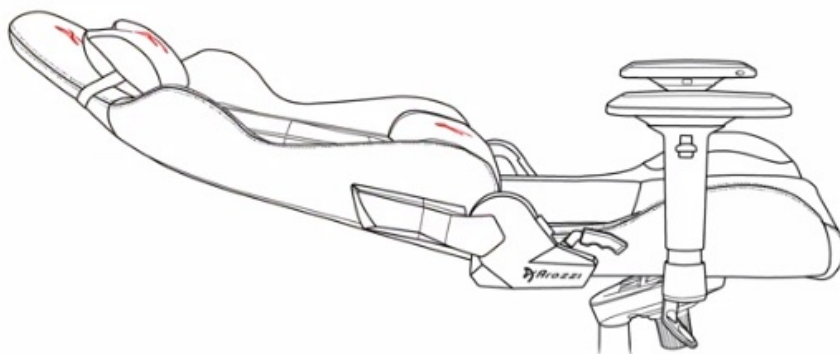

Arozzi VERNAZZA Soft PU - pohodlné sezení, které se neodmítá

Herní židle Arozzi VERNAZZA Soft PU, která si vás získá svou univerzálností a pokročilou ergonomií. Židle z modelové řady Soft PU jsou **potáženy kvalitní syntetickou kůží**, která se díky **hladkému povrchu snadno čistí** a nevyžaduje zvýšenou údržbu. Skvrny nebo rozlitou kapalinu rychle a jednoduše setřete. Další předností tohoto materiálu je **zvýšená odolnost**. Židle Arozzi VERNAZZA Soft PU s přehledem odolává zubu času a je ideální jak do domácího, tak komerčního prostředí. O vaše pohodlí se postará **prostorný sedák**, který je vhodný pro rozmanité typy a velikosti těla. Ve spojení s ergonomií vytváří **ideální prostředí pro náročnou práci i dlouhé hodiny hraní**.

Funkční ergonomie pro každého

Židle Arozzi VERNAZZA Soft PU disponuje **nastavitelnou výškou sedadla**, takže se při hraní nebo práci na PC nemusíte vznášet. **Nastavitelná opěrka zad** se přizpůsobí pracovní zátěži i odpočinku po obědě nebo likvidaci finálního bossa. Zada vám kryje **dvojice opěrných polštářků** v kritických oblastech hlavy a beder. Další ergonomické prvky představují **nastavitelné loketní opěrky**. Samozřejmostí je **robustní konstrukce**. Kovový rám zajišťuje extrémní pevnost a odolnost s **nosností až 145 kg**. **Naklápěcí mechanismus** s funkcí uzamykání vám umožní řádně se uvelebit v preferovaném úhlu a užít si naplno multimediální zážitky. Nechybí ani možnost **houpání**.

ZÁKLADNÍ SPECIFIKACE

Nastavitelná výška sedadla: 47-57 cm

Výška židle: 133-143 cm

Šířka sedáku: 32 cm

Hloubka sedáku: 50 cm

Výška opěradla: 86 cm

Nosnost: 145 kg

Hmotnost: 26 kg

Barva: černá-červená

Rozměry: