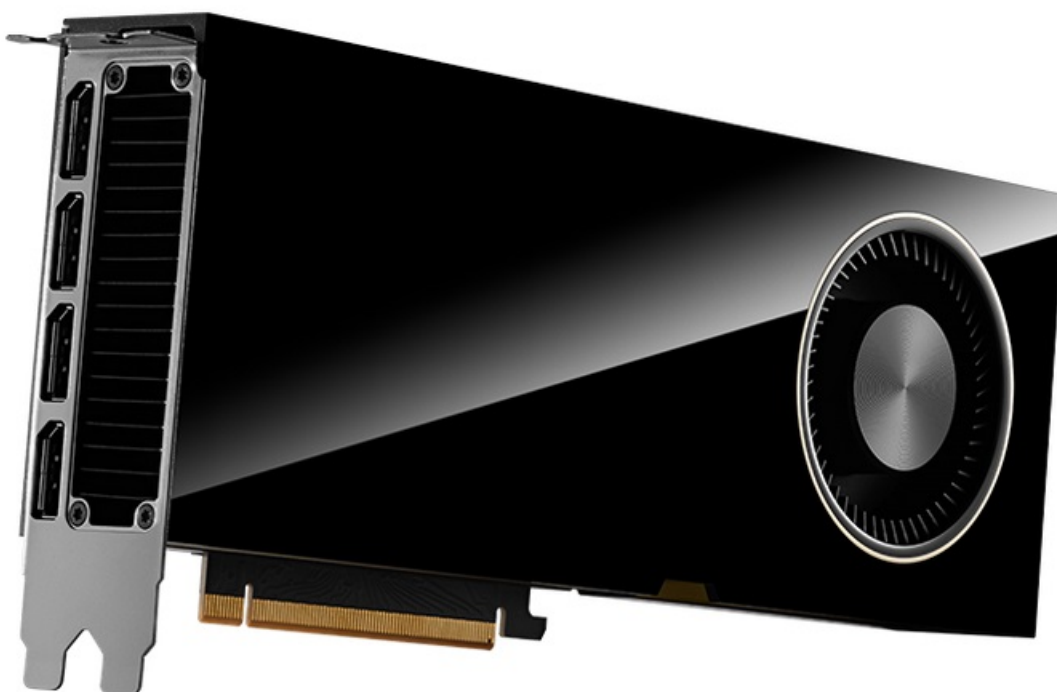

PNY QUADRO RTX 6000 ADA GENERATION 48GB

Cena celkem:	184 394 Kč (bez DPH: 152 392 Kč)
Běžná cena:	202 834 Kč
Ušetříte:	18 439 Kč
Kód zboží:	VGPNY2145
Part No.:	VCNRTX6000ADA-PB
Záruka:	36 měs.
Stav:	Nové zboží

Popis**PNY Quadro RTX 6000 Ada Generation - objevte nové možnosti profesionálního výkonu**

PNY Quadro RTX 6000 Ada Generation představuje výkonnou grafickou kartou, která je určena do profesionálních pracovních stanic. Nabízí extrémní performanci, pokročilé technologie a jádra RT, Tensor jádra a CUDA pro mimořádně realistické vykreslování obsahu, AI a ultrarychlé pracovní postupy. Model disponuje enormní **kapacitou paměti 8 GB GDDR6 ECC**, umožní vám chod graficky náročného softwaru a dosažení perfektních výsledků na profesionálním pracovním poli. Grafická karta **PNY Quadro RTX 6000** běží na **architektuře NVIDIA Ada Lovelace** a svým výkonem je určena pro všechny **návrháře, designéry, inženýry** a všechny, kteří se věnují pokročilé grafice.

ZÁKLADNÍ SPECIFIKACE

Grafický čip: NVIDIA Quadro RTX 6000

Velikost paměti: 48 GB GDDR6 ECC

Typ sběrnice: PCI Express 4.0 x16

Porty: 4× DisplayPort

Rozměry: 266,7 × 111,76 mm

Napájení: 1× 16pin PCIe

Podporované technologie