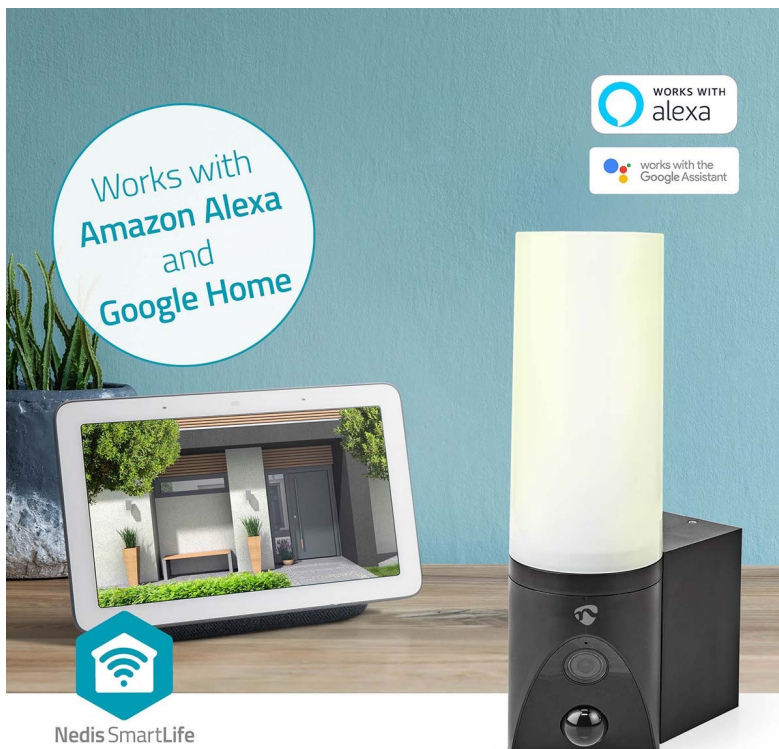

Venkovní IP kamera Nedis WIFICOL20BK s integrovaným LED světlem, se kterou máte dohled nad vším, co se děje okolo vašeho domu. Sledujte veškeré dění v reálném čase skrze aplikaci a v ostrém **Full HD rozlišení**. Díky **slotu pro microSD kartu** můžete nahrávky ukládat. Kromě fyzického úložiště lze využít **také cloudové řešení**.

Integrovaní **LED světlo o výkonu 1000 lumenů** zajistí kvalitní osvětlení široké oblasti v případě, že detekuje pohyb. Skrze aplikaci rychle a jednoduše nastavíte celou řadu parametrů a plánů, podle kterých IP kamera **Nedis WIFICOL20BK** pracuje. Rozsah detekce tak například můžete upravit tak, aby nedocházelo k nechtěným poplachům. Součástí **kamery Nedis WIFICOL20BK** je rovněž **mikrofon** a **reproduktor** pro obousměrnou komunikaci. Pohodlně tak plní funkci **interkomu**.

Nedis WIFICOL20BK

IP kamera s **mikrofonem a reproduktorem** je navržena pro sledování prostor ve vysokém rozlišení obrazu **Full HD 1080p při 20 fps**. Kameru snadno namontujete na stěnu vašeho domu, odkud bude svým snímačem **1/2,9" CMOS** pořizovat záznamy v **zorném úhlu 120°**. V případě potřeby nočního vidění jsou k dispozici **IR LED diody** s účinností **až 10 m**. Všechny záznamy lze automaticky odesílat na cloudové úložiště (na základě předplatného), nebo na kartu **microSD** do kapacity až 128 GB. Podpora **obousměrné komunikace** vám umožňuje dokonce vést rozhovor s někým, kdo je před kamerou. Integrovaný senzor umožňuje **detekci zvuku a pohybu**, programovatelnou na základě doby a oblasti. Vodotěsné kovové pouzdro s krytím **IP65** umožňuje vnitřní i venkovní použití. Kamera je dodávána s předinstalovaným napájecím kabelem, díky tomu ji stačí namontovat na zeď a zapojit. Navíc disponuje funkcí automatizace domácnosti díky podpoře **Google Assistant a Amazon Alexa**.