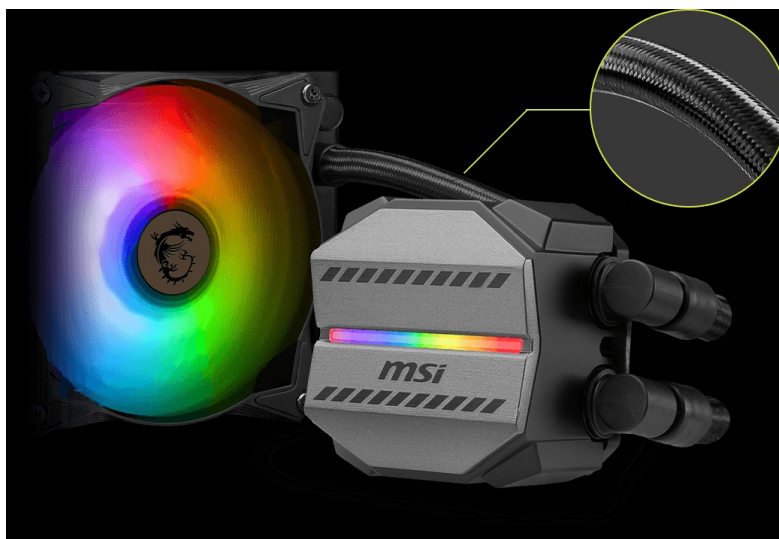

MSI MAG CORELIQUID M240Cena celkem: **2 021 Kč****(bez DPH: 1 670 Kč)**Běžná cena: **2 223 Kč**Ušetříte: **202 Kč**

Kód zboží: CASMSI1035

Part No.: 306-7ZW4R14-813

Záruka: 36 měs.

Stav: Nové zboží

Popis**Bojujte v každé hře se ctí s vodním chladičem MSI MAG Core Liquid M240**

Vodní chladič MSI MAG Core Liquid M240 požene PC sestavu do jakékoli herní výzvy. **Měděná deska** svým designem plně pokryje procesor a současně podporuje rychlý odvod tepla. Díky odolnému 3fázovému motoru v jádru čerpadla **eliminuje nadměrné vibrace** a umožní dlouhodobý provoz. Pokročilý design ventilátoru efektivně rozptyluje teplo a ve výbavě nechybí ani hadice, které jsou díky zesílenému síťování vysoce odolné.

Chladič MSI MAG Core Liquid M240 je osazen **ventilátory**, které dosahují až **2000 ot/min**, čímž umožňují mimořádný chladicí výkon a průtok vzduchu. Ventilátory jsou vybaveny **kuličkovými ložisky**, které podporují delší životnost. **Lopatky z kvalitního akrylátu** umožňují stylové ARGB osvětlení.

MSI MAG CoreLiquid M240

Vodní chladič určený pro chlazení široké škály procesorů. Vyznačuje se vysokou kvalitou, výkonem a spolehlivostí. Disponuje **dvěma 120 mm** velkými ventilátory a čerpadlem s **ARGB** podsvícením. Odolné opletené hadice díky dostatečně širokému průměru zaručují **plynulý průtok** chladicí kapaliny.