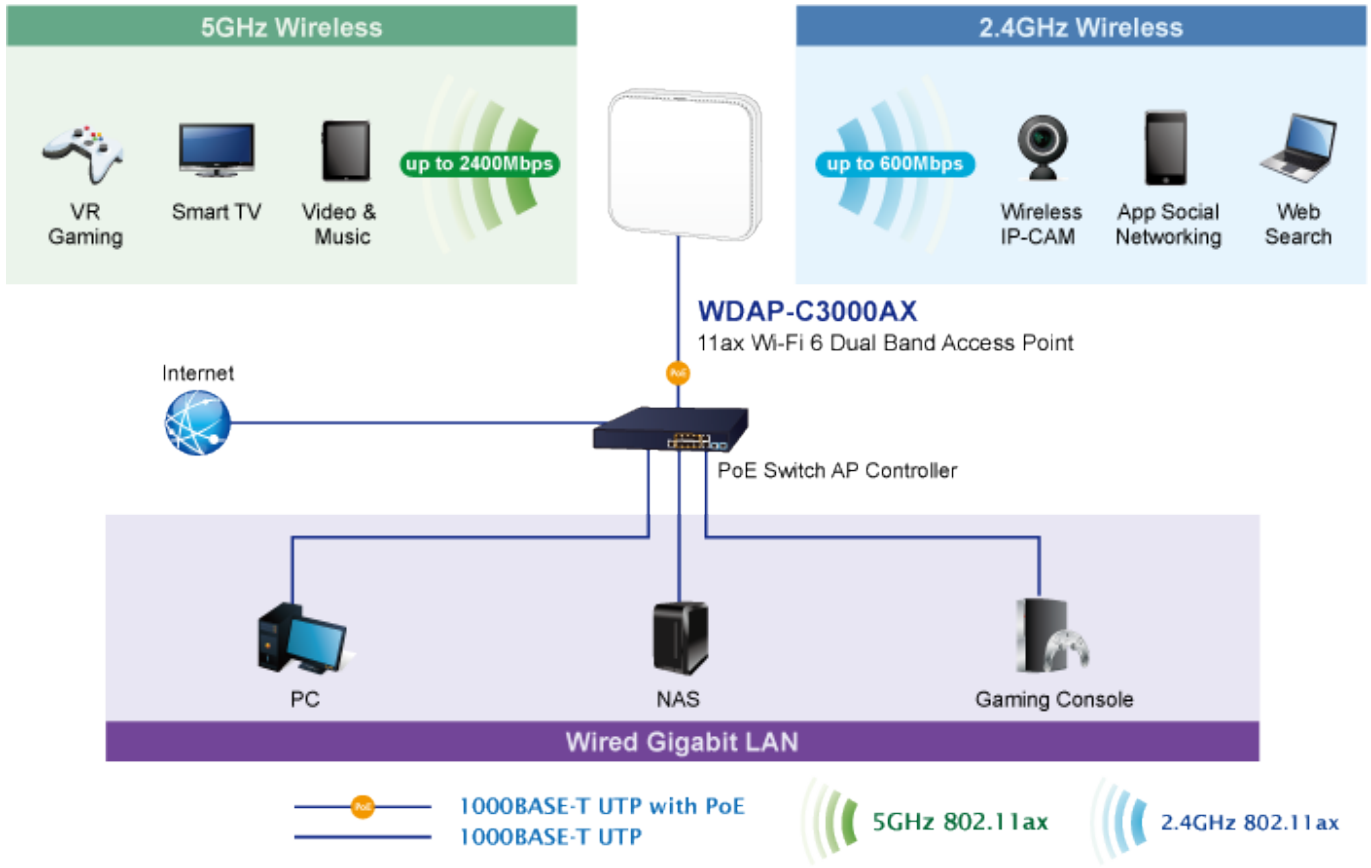

Dvoupásmový Wi-Fi 6 access point s podporou centrálního managementu přes NMS kontroler pro vysokorychlostní podnikové řešení. Pracuje na frekvenci **2,4 GHz a 5 GHz** standardu **802.11a/b/g/n/ac/ax** a díky tomu nabízí rychlost až **3000 Mbps**. Čtyři **integrované antény se ziskem 4 dBi** postačí pro kompletní pokrytí kancelářských i jiných prostor. Podporuje také technologie **OFDMA, MU-MIMO, Beamforming a BSS Coloring**. Velkou předností je možnost vytvoření **Mesh** sítě spojením až **9 přístupových bodů** v jedné větvi. Pokročilé zabezpečení díky **šifrovanému přenosu dat** dle protokolů **WPA/WPA2/WPA3** účinně zabrání odposlechu neoprávněnými uživateli. Napájení jednotky je řešeno skrze **PoE+ 802.3at** nebo přes síťový adaptér **DC 12 V**, příkon do 15 W.

- Podpora Mesh sítí (Open Mesh protokol)
- Max. počet zařízení v jedné skupině: 1× Master + 8× Nodes = celkem 9× AP na jedné větvi (v jedné sekci)
- 802.1Q port VLAN, filtrování IP/port/MAC/URL, DoS, SPI firewall, DMZ, přesměrování portů
- Řízení šířky pásma podle IP adresy pro zvýšení stability sítě
- Podpora kontrolérů PLANET
- PLANET DDNS/Easy DDNS, Captive Portal, RADIUS Server/Klient
- PLANET Smart Discovery Utility, NMS a CloudViewer pro správu

Narozdíl od tradiční hvězdicové nebo stromové struktury sítě, ve které spolu mohou komunikovat vždy pouze sousední uzly, mohou všechny uzly v síti Mesh vzájemně komunikovat a automaticky vyhledat nejlepší trasu pro přenos paketů. Tímto způsobem je vytvořeno síťové prostředí s plným pokrytím a efektivním výkonem.

CloudViewer Pro

Setup Wizard for Multiple Modes

[Ostatní download](#)