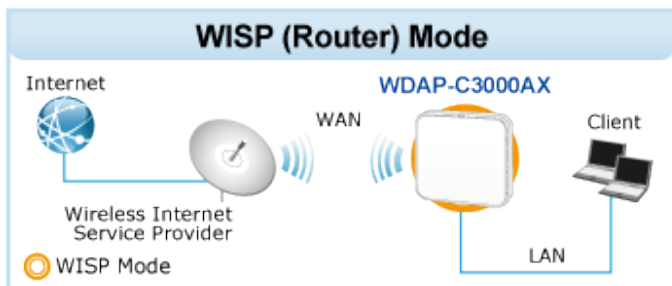

5GHz 802.11ax 2.4GHz 802.11ax

Home Dashboard for Wi-Fi Status