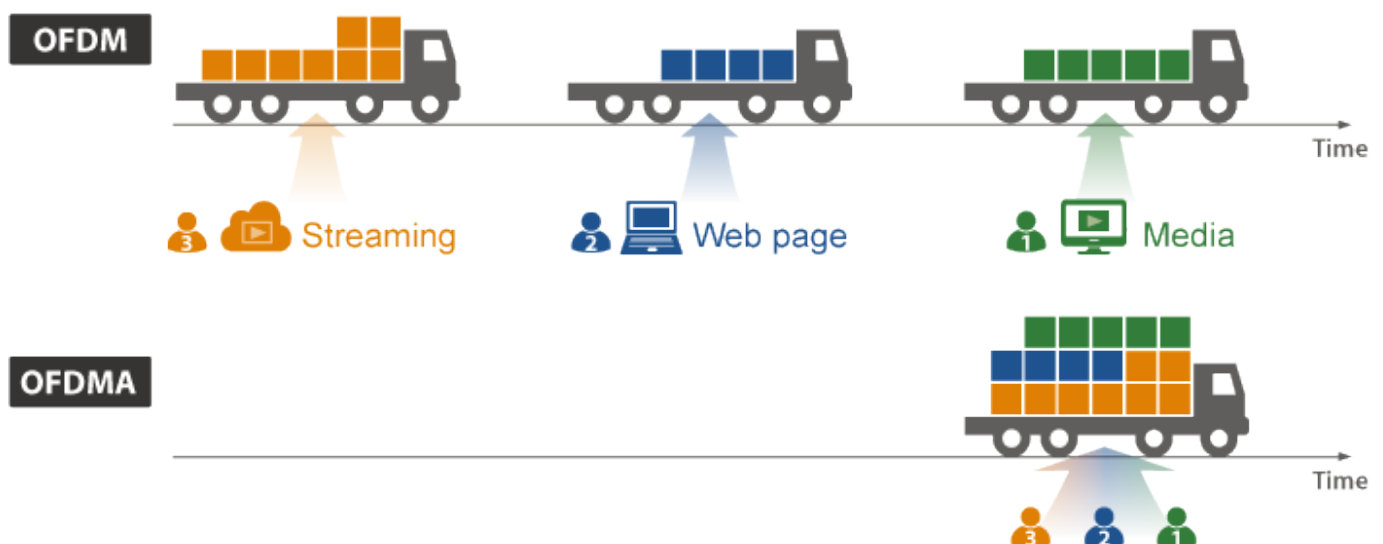

ACL (access control list) a MAC filtry: filtrování dle MAC adres, IP a portu + URL filtr, DoS, SPI firewall, podpora DMZ a přesměrování portu

Interní diagnostika (PING): ne

Zařízení jsou dodávána v souladu s provozními podmínkami technologií v ČR v pásmu 5 GHz a podléhají Všeobecnému oprávnění č. VO-R/12/09.2010-12 a telekomunikačnímu zákonu.

Zařízení je vybaveno automatickou regulací, kterou však může uživatel vypnout. Stejně tak může uživatel změnit i nastavení frekvenčního profilu. To může uživatel provést přes speciální URL ve web rozhraní zařízení (hw_domain_reg.htm). Typicky jde o změnu seznamu dostupných kmitočtů ETSI a FCC normou.

To však nezbujuje uživatele povinnosti nastavit zařízení tak, aby bylo v souladu s VO-R:

1. pásmo 5,2 GHz: 5150-5250 MHz s automatickou regulací: max 200 mW (23 dBm) bez regulace: max 100 mW (20 dBm);
2. pásmo 5,3 GHz: 5250-5350 MHz s automatickou regulací: max 200 mW (23 dBm) bez regulace: max 100 mW (20 dBm);
3. pásmo 5,4 GHz: 5450-5725 MHz s automatickou regulací: max 1 W (30 dBm) bez regulace: max 500 mW (27 dBm);
4. pásmo 5,8 GHz: 5725-5875 MHz, výkon max. 25 mW s vestavěnou anténou nebo anténou předepsanou výrobcem.

Podle znění VO je pod písmenem g) určeno že automatická regulace musí regulovat alespoň o -3 dB. Automatická regulace není povinná; pokud zařízení nemá regulaci, pak stačí pro používání kalkulovat vyzařované výkony o 3 dB nižší.

A **75%** Reduction in Delays