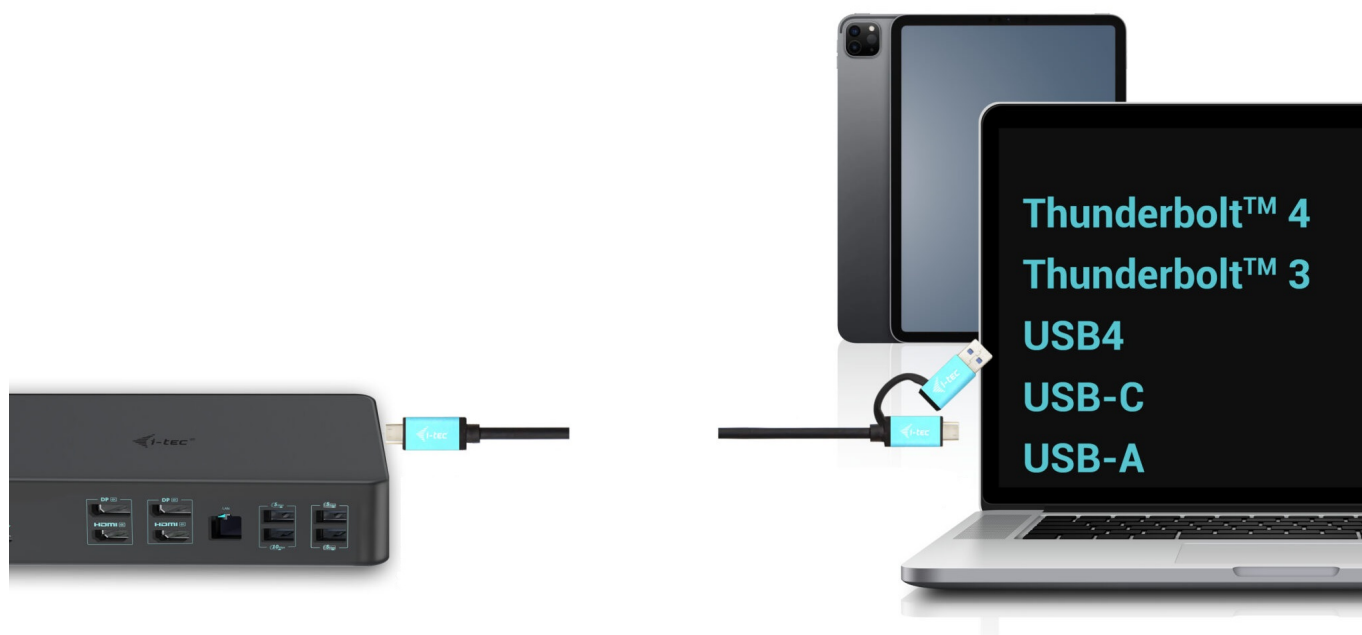

I-TEC THUNDERBOLT 3 PROFESSIONAL DUAL 4K DOCK 100W

Cena celkem: **4 870 Kč****(bez DPH: 4 025 Kč)**Běžná cena: **5 357 Kč**Ušetříte: **487 Kč**

Kód zboží: DOCTEC0082

Part No.: CADUAL4KDOCKPD2

Záruka: 24 měs.

Stav: Nové zboží

Popis

Dokovací stanice i-tec - extra rychlé porty do každé kanceláře

Univerzální dokovací stanice i-tec Thunderbolt 3 Professional Dual 4K, která je díky bohaté nabídce konektorů kompatibilní s notebooky, tablety externími monitory apod. Podporuje vysoký výkon **až 1000 W Power Delivery**, díky čemuž je vhodná pro profesionální použití.

Disponuje rozhraním **DisplayPort**, **HDMI** a samozřejmě také **USB**. Nechybí ani **GLAN Ethernet** s vysokorychlostním připojením k internetu. Kombinovaný audio vstup a výstupní konektor pro rychlé a jednoduché připojení headsetu nebo reproduktorů.

I-TEC Thunderbolt 3 Professional Dual 4K Dock 100 W

Výkonná kancelářská dokovací stanice nabízející množství praktických portů. K počítači či notebooku se připojuje pomocí konektoru **Thunderbolt 3/4** a je tak schopná na podporovaných zařízeních přenášet i napájení **až 100 W**. Pomocí přiložené redukce lze připojit i skrze konektor USB 3.0, v takovém případě není nabíjení podporováno. K dokovací stanici lze připojit až **dva 4K monitory** skrze porty **HDMI** a **DisplayPort**. Vysokorychlostní přístup k internetu zajišťuje přítomný **RJ-45** port. **Tři USB 3.0**, **dva USB 3.1** a **dva USB-C** porty poslouží pro připojení vašich periférií. Pro připojení sluchátek či mikrofonu pak slouží **kombinovaný 3,5 mm konektor**. Zajistě potěší i podpora **VESA** držáku pro přichycení za monitor.