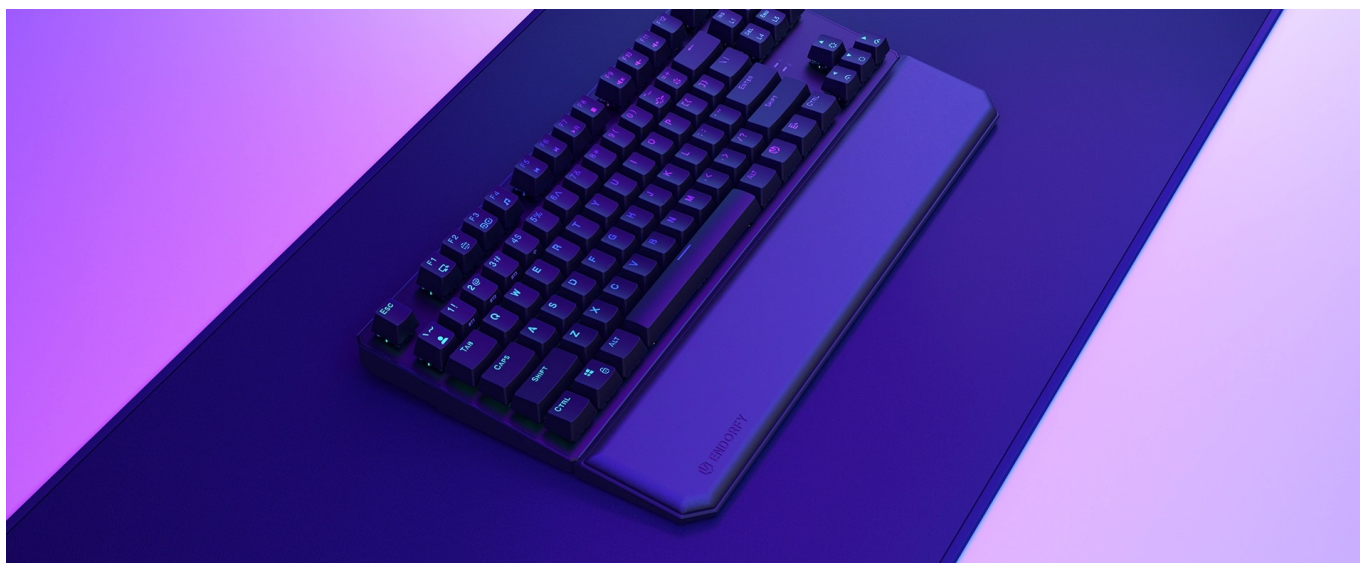

ENDORFY THOCK TKL OPĚRKA DLANĚ

Cena celkem:	372 Kč (bez DPH: 307 Kč)
Běžná cena:	409 Kč
Ušetříte:	37 Kč
Kód zboží:	KLAEND1320
Part No.:	EY0E008
Záruka:	24 měs.
Stav:	Nové zboží

Popis

Endorfy Thock TKL - opěrka pro dlaně, se kterou se neodlepíte od PC

Opěrka dlaně Endorfy Thock TKL je ideálním příslušenstvím pro všechny, kteří u počítače tráví dlouhé hodiny denně. Zpříjemněte si dobu během práce na PC nebo hraní her, buďte produktivnější a udělejte něco pro své zdraví. **Opěrka Endorfy Thock TKL** je tvořena **paměťovou pěnou**, která je měkká a drží původní tvar. Povrch je pokryt umělou kůží, takže je příjemná na dotek a elegantní na pohled.

Endorfy Thock TKL opěrka dlaně **poskytuje pevnou oporu rukám** a podporuje komfortní činnost na PC, ať už jde o psaní textů, e-mailů nebo tvorbu tabulek. Efektivně tak **předchází vzniku karpálního tunelu** a bolavému zápěstí. Na spodní straně disponuje **protiskluzovými nožkami**, díky čemuž je stabilně umístěna na své pozici. Svou velikostí je vhodná pro kompaktní klávesnice bez numerického bloku.

Endorfy Thock TKL opěrka dlaně

Ergonomická opěrka dlaně **s magnetickým uchycením** pomáhá udržet vaše zápěstí ve správné poloze při psaní. Polštářek **z paměťové pěny** zmírňuje tlak ruky a snižuje riziko vzniku syndromu karpálního tunelu. Povrch je vyroben z **umělé kůže**, což zajišťuje jednoduchou údržbu. **Protiskluzové nožičky** zabraňují pohybu podložky po povrchu stolu.