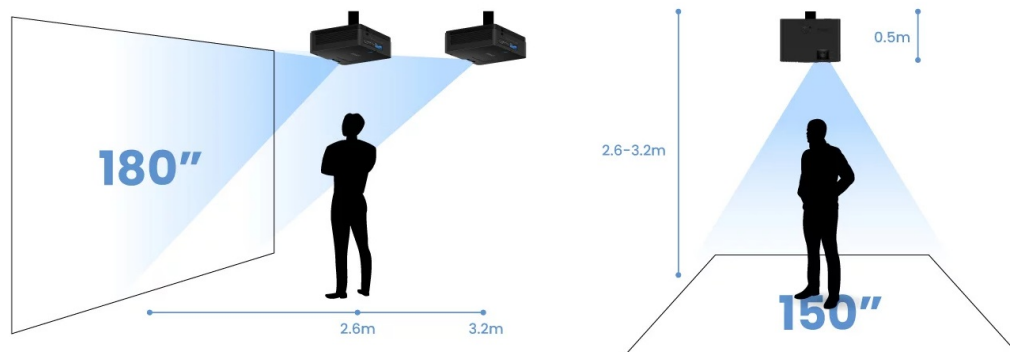

## BenQ LH600ST - podívejte se na velké projekce z krátké projekční vzdálenosti

Projektor BenQ LH600ST pro kvalitní snímky ve **Full HD rozlišení na krátkou projekční vzdálenost**. Díky tomu se uplatní i v omezených prostorech a je ideální řešením pro rozmanité příležitosti. Krátká projekční vzdálenost podporuje **flexibilní instalaci v jakékoli místnosti**. Již na vzdálenost 2,7 metrů vykouzlí obraz o velikosti okolo 180 palců. Efektivně tak zabraňuje vrhání stínů na promítaný obraz. Projektor BenQ LH600ST nabízí funkce pro korekci obrazu, **snadné přepínání poměru stran** nebo podporu pro bezdrátovou projekci skrze **rozhraní USB a Wi-Fi dongle**. V kompaktním provedení je ukryt také **integrováný reproduktor s celkovým výkonem 10 W** pro plnohodnotné ozvučení obsahu.

### **ZÁKLADNÍ SPECIFIKACE**

**Technologie projektoru:** DLP

**Rozlišení:** 1920 × 1080 px

**Jas:** 2500 ANSI lumenů

**Kontrastní poměr:** 20000 : 1

**Rozhraní:** 2× HDMI, 1× USB, 1× USB (pro Wi-Fi dongle), 1× audio výstup, 1× RS-232