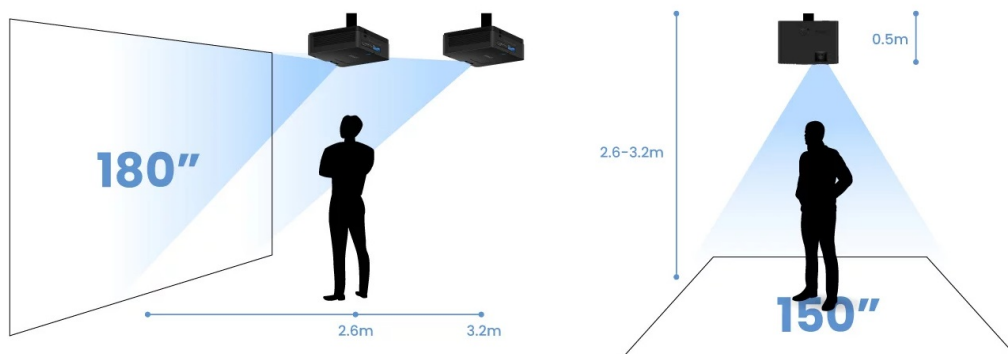

Projektor BenQ LW600ST pro kvalitní snímky ve **WXGA rozlišení na krátkou projekční vzdálenost**. Díky tomu se uplatní i v omezených prostorech a je ideální řešením pro rozmanité příležitosti. Krátká projekční vzdálenost podporuje **flexibilní instalaci v jakékoli místnosti**. Již na vzdálenost 2,7 metrů vykouzlí obraz o velikosti okolo 180 palců. Efektivně tak zabraňuje vrhání stínů na promítaný obraz. Projektor BenQ LW600ST nabízí funkce pro korekci obrazu, **snadné přepínání poměru stran** nebo podporu pro bezdrátovou projekci skrze **rozhraní USB a Wi-Fi dongle**. V kompaktním provedení je ukryt také **integrováný reproduktor s celkovým výkonem 10 W** pro plnohodnotné ozvučení obsahu.

BenQ LW600ST

Projektor s WXGA rozlišením **1280 × 800 px**, jasnem **2800 ANSI lumenů**, kontrastním poměrem **20 000 : 1** a 95 % pokrytím normy **Rec. 709** pro mnohem realističtější barvy a věrný obraz. Projektor dokáže zobrazit jakékoliv scény ve 2D i **3D**. Díky korekci lichoběžníkového zkreslení můžete mít obraz přesně tam, kde potřebujete. O základní ozvučení se stará integrovaný **reproduktor** s výkonem 10 W.

Součástí balení je napájecí kabel a dálkový ovladač (včetně baterií).

ZÁKLADNÍ SPECIFIKACE

Technologie projektoru: DLP

Rozlišení: 1280 × 800 px

Jas: 2800 ANSI lumenů

Kontrastní poměr: 20000 : 1

Rozhraní: 2× HDMI, 1× USB, 1× USB (pro Wi-Fi dongle), 1× audio výstup, 1× RS-232