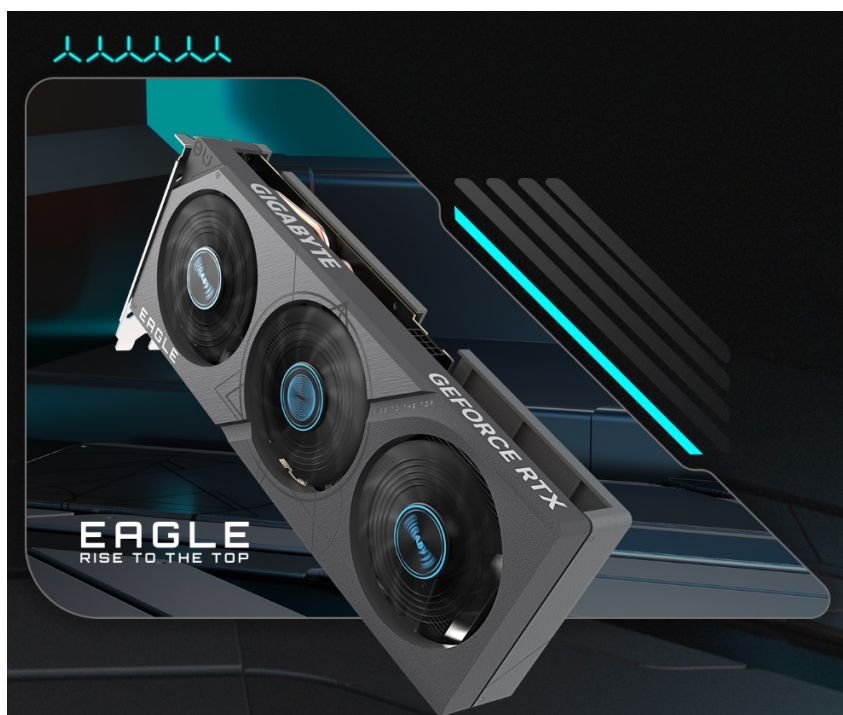

GIGABYTE GEFORCE RTX 4060 EAGLE OC 8G

Cena celkem:	8 698 Kč (bez DPH: 7 189 Kč)
Běžná cena:	9 568 Kč
Ušetříte:	870 Kč
Kód zboží:	VGAGB061
Part No.:	GV-N4060EAGLE OC-8GD
Záruka:	36 měs.
Stav:	Nové zboží

Popis

Realistická grafika v plné síle s GIGABYTE GeForce RTX 4060 EAGLE OC

Grafická karta GIGABYTE GeForce RTX 4060 EAGLE OC je postavena na moderní architektuře NVIDIA Ada Lovelace a poháněna technologií DLSS 3. Podporuje mimořádně efektivní výkon a také **vylepšený Ray Tracing**, díky čemuž si vychutnáte grafiku do nejmenších detailů. **Modelová řada NVIDIA GeForce RTX 40** disponuje **novými multiprocesory a tensorovými jádry**, které umožní dosáhnout vyšší hrubé síly a **výkonu DLSS 3**.

Třetí generace RT poskytuje až 2x vyšší výkon Ray Tracingu a vykreslí i velmi jemné odstíny, odlesky a další vizuální efekty. Grafická karta GIGABYTE GeForce RTX 4060 EAGLE OC je osazena chladičím systémem WINDFORCE s trojicí 80mm ventilátorů. Unikátní design lopatek s funkcí sgtřídavé rotace a kompozitními tepelnými trubicemi zajišťuje potřebné chlazení a účinný odvod tepla.

Konstrukce s rozšířeným chladičem podporuje efektivní proudění vzduchu. Současně je tento model grafické karty GIGABYTE GeForce RTX 4060 EAGLE osazen zadní deskou, která slouží jako ochranný kryt a zvyšuje odolnost před poškozením.