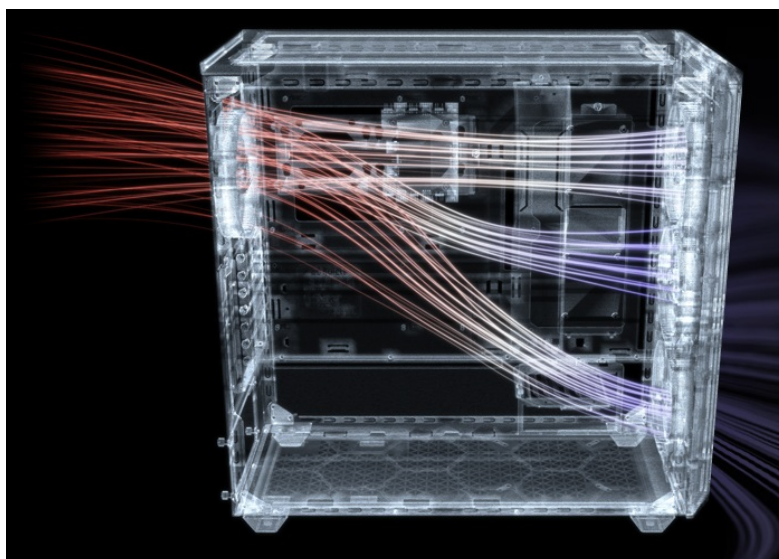

Designové lopatky snižují turbulence a tím také celkovou hladinu hluku. Vnější konstrukce skříně podporuje mimořádnou **prodyšnost** a podpoří maximální výkon i těch nejnáročnějších konfigurací. Pro ještě lepší performanci nabízí skříně Be quiet! SHADOW BASE 800FX **prachový filtr**, který lze snadno vyjmout a vyčistit. Díky **velkorysému prostoru** vám umožní poskládat opravdu špičkovou konfiguraci. **Prakticky umístěné lišty pro vedení kabelů** zajistí přehledné uspořádání uvnitř skříně. Samozřejmostí je přítomnost nejdůležitějších konektorů na horním panelu.

### Be quiet! SHADOW BASE 800FX

Skříně v provedení Middle Tower s průhlednou bočnicí a předním **ARGB podsvícením** nabízí **dvě 3,5"** pozice pro pevné disky a **čtyři 2,5"** pozice pro SSD disky. Na horním panelu naleznete dva porty **USB 3.0**, jeden port **USB-C** a dále také konektory pro sluchátka a mikrofon. Skříně je osazena **čtyřmi ARGB ventilátory o velikosti 140 mm**, a to v přední a zadní části, přesně tak, aby zaručily nejlepší průchod vzduchu. Ve skříně je dostatek prostoru pro chladič CPU do výšky až 180 mm a grafickou kartu o délce až 430 mm. Důmyslné řešení umožňuje pohodlné umístění **až 420 mm dlouhého výměníku** vodního chlazení na přední a vrchní straně. Potěší taktéž lišta pro lepší organizaci kabelů, dvojice prachových filtrů či integrovaný PWM/ARGB rozbočovač. Skříně je dodávána **bez zdroje**.

### ZÁKLADNÍ SPECIFIKACE

**Provedení skříně:** Middle Tower

**Interní pozice:** 4 × 2,5", 2 × 3,5"

**Kompatibilita základní desky:** E-ATX, ATX, Micro ATX, Mini-ITX

**Zdroj:** bez zdroje

**Konektory na horním panelu:** 2× USB 3.0, 1× USB-C, 1× výstup pro sluchátka, 1× vstup mikrofonu