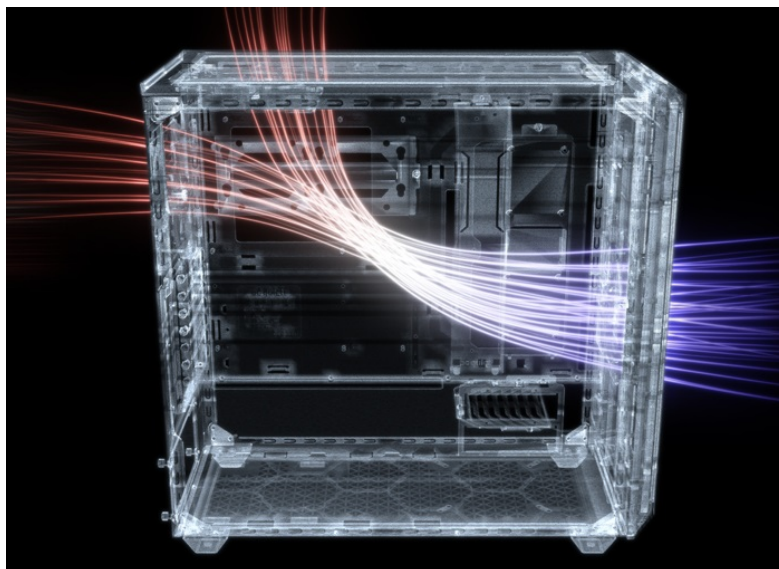

Be quiet! SHADOW BASE 800DX - moderní PC systém, který má styl

PC skříň **Be quiet! SHADOW BASE 800DX** v provedení **Middle Tower** se vyznačuje optimalizovaným prouděním vzduchu a **ARGB LED diodami** pro stylové osvětlení. Přináší dostatek prostoru i pro objemné komponenty v podobě grafických karet, výměníků nebo základních desek a potěší také **tichým chodem**. Užijte si maximální výkon. **Model SHADOW BASE 800DX** ocení především fanoušci vodního chlazení a ideálního proudění vzduchu. Díky konstrukci předního a horního krytu je zajištěna **mimořádná prodyšnost celého systému**. Samozřejmostí je přítomnost **prachového filtru**, který lze snadnou vyjmout a očistit.

Be quiet! SHADOW BASE 800DX

Skříň v provedení Middle Tower s průhlednou bočnicí a předním **ARGB podsvícením** nabízí **dvě 3,5"** pozice pro pevné disky a **čtyři 2,5"** pozice pro SSD disky. Na horním panelu naleznete dva porty **USB 3.0**, jeden port **USB-C** a dále také konektory pro sluchátka a mikrofon. Skříň je osazena **třemi ventilátory o velikosti 140 mm**, a to v přední, vrchní a zadní části, přesně tak, aby zaručily nejlepší průchod vzduchu. Ve skříni je dostatek prostoru pro chladič CPU do výšky až 180 mm a grafickou kartu o délce až 430 mm. Důmyslné řešení umožňuje pohodlné umístění **až 420 mm dlouhého výměníku** vodního chlazení na přední a vrchní straně. Potěší taktéž integrovaná lišta pro lepší organizaci kabelů a dvojice prachových filtrů. Skříň je dodávána **bez zdroje**.