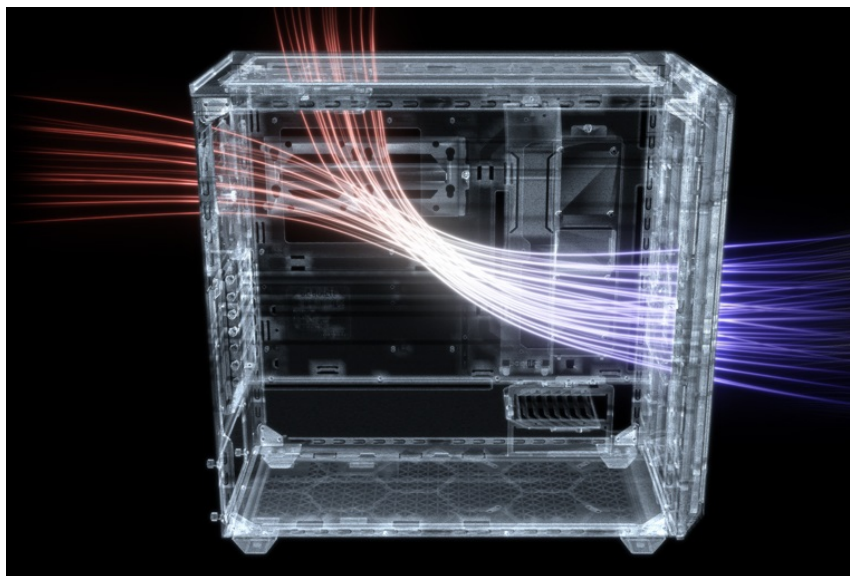

PC skříň Be quiet! SHADOW BASE 800 přináší komfortní prostor pro uložení komponent a optimalizované proudění vzduchu. Díky **síťovanému provedení předního panelu** a **trojici ventilátorů Pure Wings** o velikosti 140 mm je zajištěn vysoký průtok vzduchu a tím také maximální výkon celé sestavy. Ventilátory jsou navíc navrženy pro **tichý provoz**, takže i při maximální rychlosti dosahují pouze 21,9 dB(A). Při stavbě moderního počítače na velikosti záleží. PC skříň **Be quiet! SHADOW BASE 800 v provedení Middle Tower** nabízí komfortní prostor, se kterým projevíte svoji kreativitu při skládání a nemusíte se výrazně omezovat.

Vnitřní prostor pojme velké grafické karty, E-ATX základní desky nebo až 420mm dlouhý výměník vodního chlazení na přední a vrchní straně. Samozřejmostí je také perfektní uspořádání kabelů. Chytré integrovaná lišta vám umožní vést kabely přehledně a bez vnitřního chaosu. Na pohled přes průhlednou bočnici tak sestava vypadá čistě a profesionálně. Samozřejmostí je přítomnost nejdůležitějších konektorů nebo prachového filtru na horním panelu.

Be quiet! SHADOW BASE 800

Skříň v provedení Middle Tower s průhlednou bočnicí nabízí **dvě 3,5"** pozice pro pevné disky a **čtyři 2,5"** pozice pro SSD

disky. Na horním panelu naleznete dva porty **USB 3.0**, jeden port **USB-C** a dále také konektory pro sluchátka a mikrofon. Skříň je osazena **třemi ventilátory o velikosti 140 mm**, a to v přední, vrchní a zadní části, přesně tak, aby zaručily nejlepší průchod vzduchu. Ve skříni je dostatek prostoru pro chladič CPU do výšky až 180 mm a grafickou kartu o délce až 430 mm. Důmyslné řešení umožňuje pohodlné umístění **až 420 mm dlouhého výměníku** vodního chlazení na přední a vrchní straně. Potěší taktéž integrovaná lišta pro lepší organizaci kabelů a dvojice prachových filtrů. Skříň je dodávána **bez zdroje**.