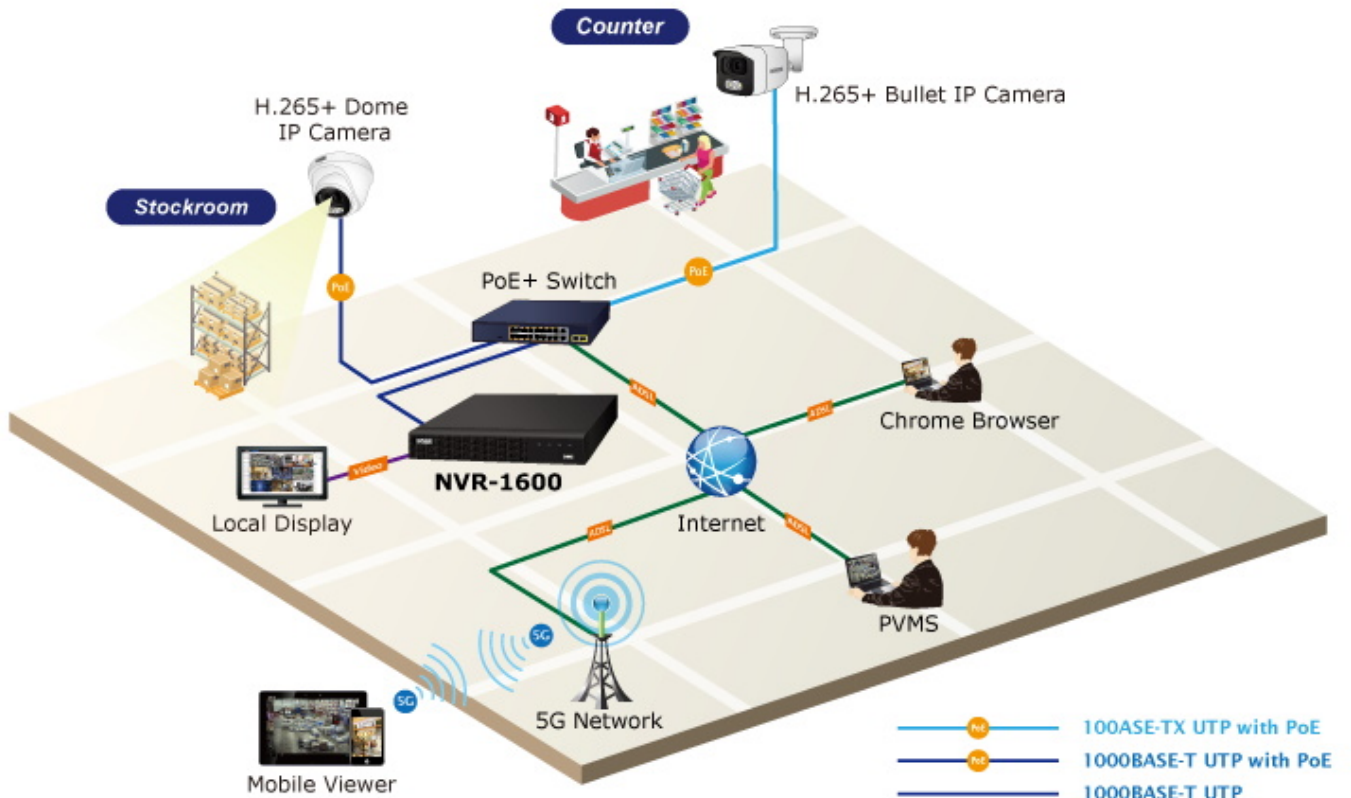

K zařízení je dodáván software PVMS (PLANET Video Manage System) pro správu videozáznamů. Je speciálně navržený pro PLANET IP kamery & NVR zařízení. Pro vzdálený přístup ke kamerám lze využít mobilní aplikaci BitVision.

**Porty:** 1× HDMI 4K výstup, 1× VGA Full HD výstup, 2× USB 2.0, 1× RJ-45 (10/100/1000 Mbps), 1× audio vstup (RCA), 1× audio výstup (RCA)

**HDD:** 1× SATA 3,5" (max. 8 TB)

**Podpora PoE:** ne

**Napájení:** externí adaptér DC 12 V (2 A)

# Dual Local Displays

# Real-time, Remote Monitoring

-  100ASE-TX UTP with PoE
-  1000BASE-T UTP with PoE
-  1000BASE-T UTP
-  ADSL 2/2+
-  Video Line