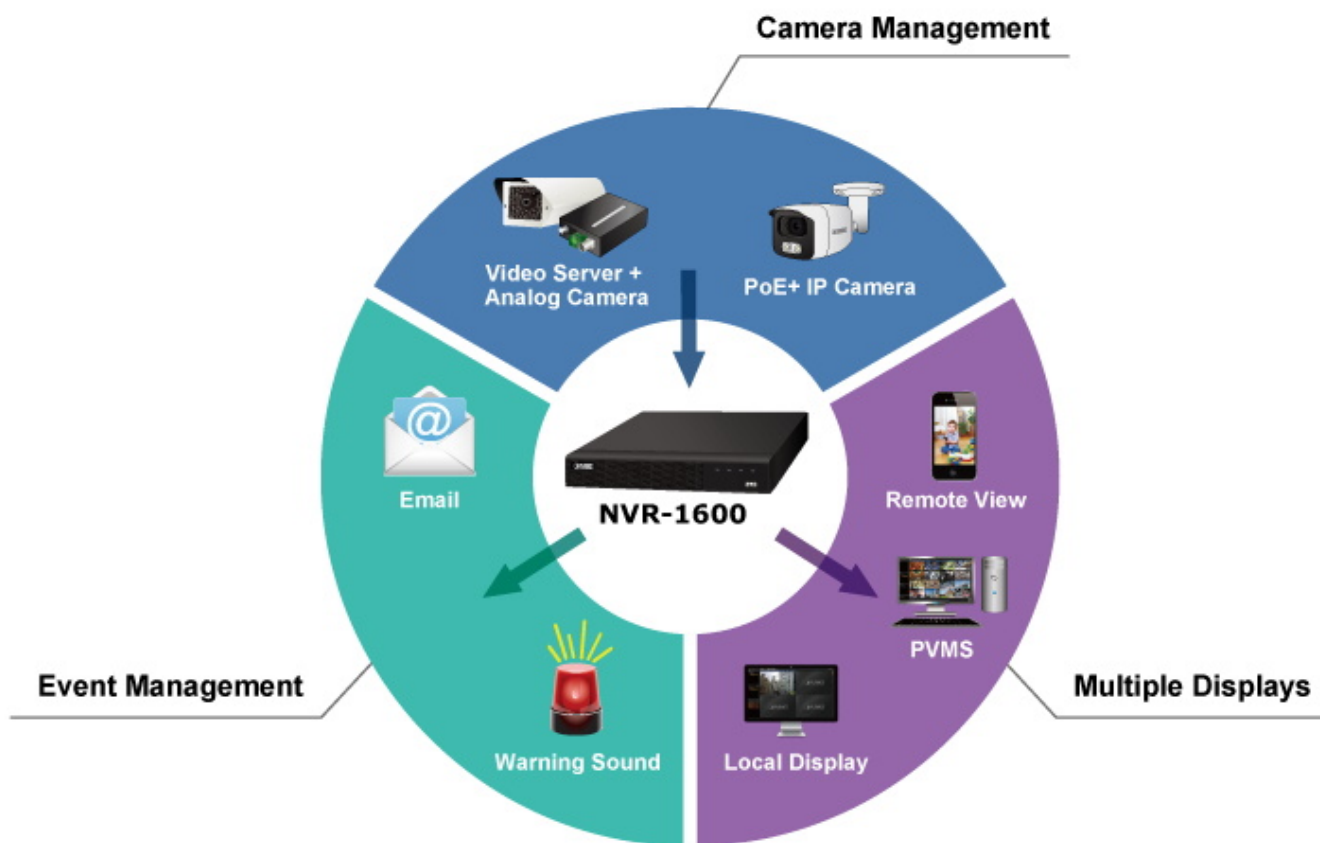

ZÁKLADNÍ SPECIFIKACE

Počet kanálů: 16

Podporovaná rozlišení: 8 Mpx (4K), 5 Mpx, 4 Mpx, 3 Mpx, 1080p, 960p, 720p, D1

Záznamová kapacita (PAL/NTSC): 10× 4K při 25/30 fps, 16× 5 Mpx při 25/30 fps

Porty: 1× HDMI 4K výstup, 1× VGA Full HD výstup, 2× USB 2.0, 1× RJ-45 (10/100/1000 Mbps), 1× audio vstup (RCA), 1× audio výstup (RCA)

HDD: 1× SATA 3,5" (max. 8 TB)

Podpora PoE: ne

Napájení: externí adaptér DC 12 V (2 A)

Rozměry: 260 × 230 × 43 mm

Hmotnost: 0,84 kg (bez disku)