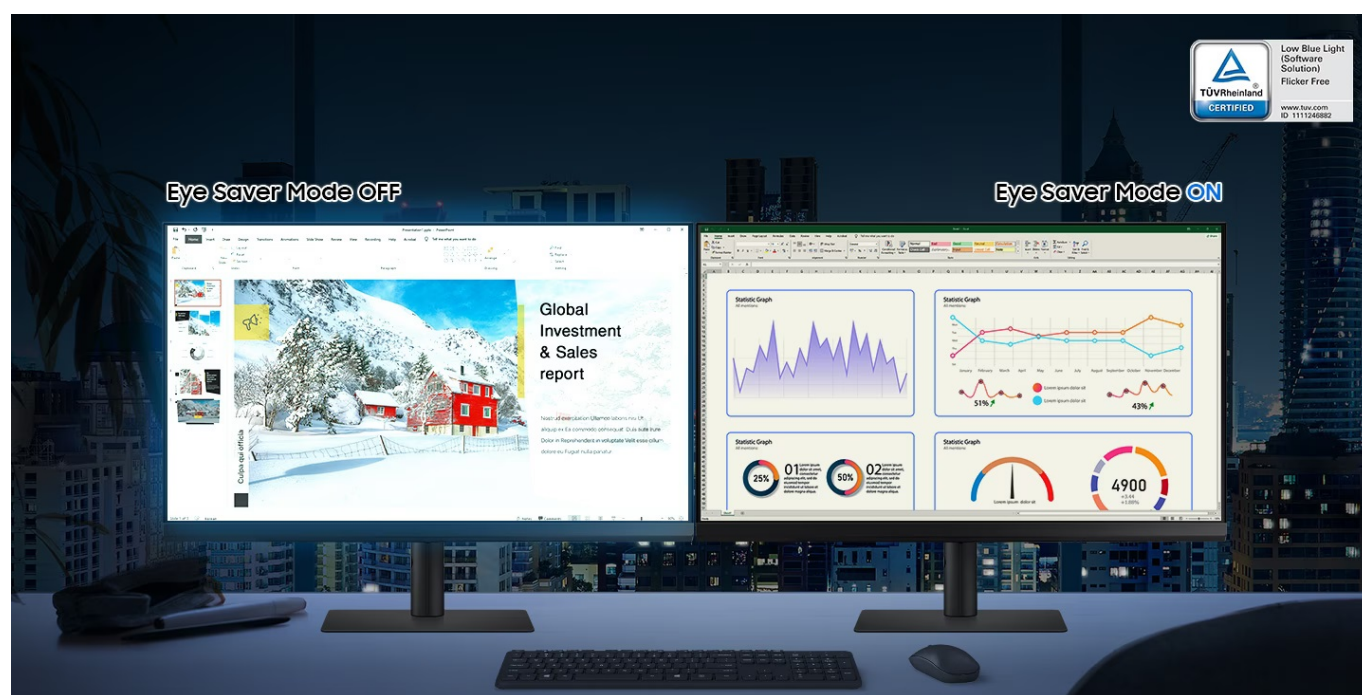

Stylový monitor Samsung ViewFinity S61B, který podpoří váš pracovní výkon. Vaši PC sestavu doplní o prostorný **displej s úhlopříčkou 27"**, který produkuje obraz a detaily ve vysokém **QHD rozlišení**. Během sledování filmů, úpravě fotografií, práci s tabulkami, dokumenty či surfování po internetu si užijete ostrý obraz s vyšší hustotou pixelů. Současně vám poskytne více prostoru pro práci, takže **multitasking** není žádnou překážkou. IPS panel produkuje bohaté barvy a díky širokým pozorovacím úhlům vás oslní i při pohledu ze stran.

Technologie Flicker Free snižuje blikání obrazovky a spolu s **režimem Eye Saver** zajistí pohodlí vašich očí při dlouhodobém a každodenním sledování. **Monitor Samsung ViewFinity S61B** klade důraz také na patřičnou ergonomii. Disponuje **výškově nastavitelným stojanem s funkcí Pivot**, díky čemuž displej snadno dostanete do požadované pozice a vytvoříte komfortní pracovní prostředí.

Samsung ViewFinity S61B

LED monitor s úhlopříčkou **27"** nabízí rozlišení **2560 × 1440** obrazových bodů s poměrem stran 16:9. Disponuje kontrastním poměrem **1000:1**, jasem **300 cd/m²** a dobou odezvy **5 ms**. Díky technologii IPS nabídne i široké pozorovací úhly **178° horizontálně i vertikálně**. Potěší také výškově nastavitelný stojan a funkce **Pivot**, která umožňuje otočení obrazovky o 90°.

Součástí balení je HDMI kabel.

ZÁKLADNÍ SPECIFIKACE

Typ panelu: IPS

Úhlopříčka: 27"

Poměr stran: 16:9

Rozlišení: 2560 × 1440

Kontrastní poměr: 1000:1

Doba odezvy: 5 ms