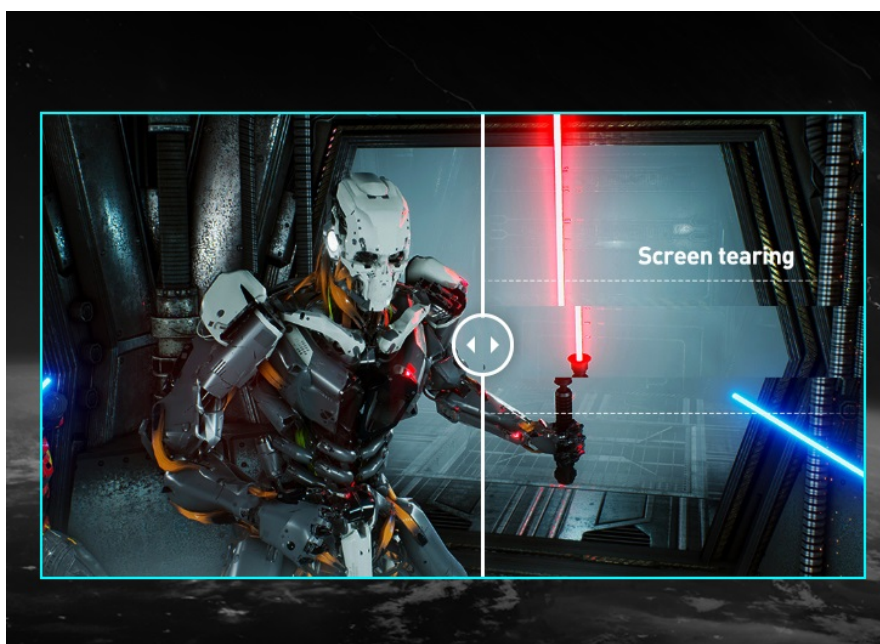

MSI G32CQ4 E2 - prohnutý QHD monitor pro akční a dynamické hry

Herní monitor MSI G32CQ4 E2 to rozehraje ve velkém stylu. **Displej s úhlopříčkou 31,5"** a prohnutým designem vás dokonale obklopí a strhne do centra dění. Vysoké **Quad HD rozlišení** vám zprostředkuje ostrý obraz s detaily, na které je radost pohledět. A že bude vše precizně vidět? O to se stará **obnovovací frekvence 170 Hz**, která spolu s **1ms dobou odezvy** zajistí hladký obraz bez rozmazání.

Plynulé zobrazení bez sekání, trhání a jiných artefaktů navíc pojišťuje **technologie AMD FreeSync Premium**, takže vám neunikne jediný pohyb nepřítele. Výhoda prvního výstřelu je na vaší straně – vždy a všude. Díky rychlému vykreslení obrazu se **monitor MSI G32CQ4 E2** uplatní zejména v herních žánrech, kde je kladen důraz na přesnost a svižné reakce – akční adventury, střílečky, závodní simulátory, sporty apod.

Součástí balení je DisplayPort kabel.

ZÁKLADNÍ SPECIFIKACE

Typ panelu: VA

Úhlopříčka: 31,5"

Poměr stran: 16 : 9

Rozlišení: 2560 × 1440 px

Kontrastní poměr: 3 000 : 1

Doba odezvy: 1 ms