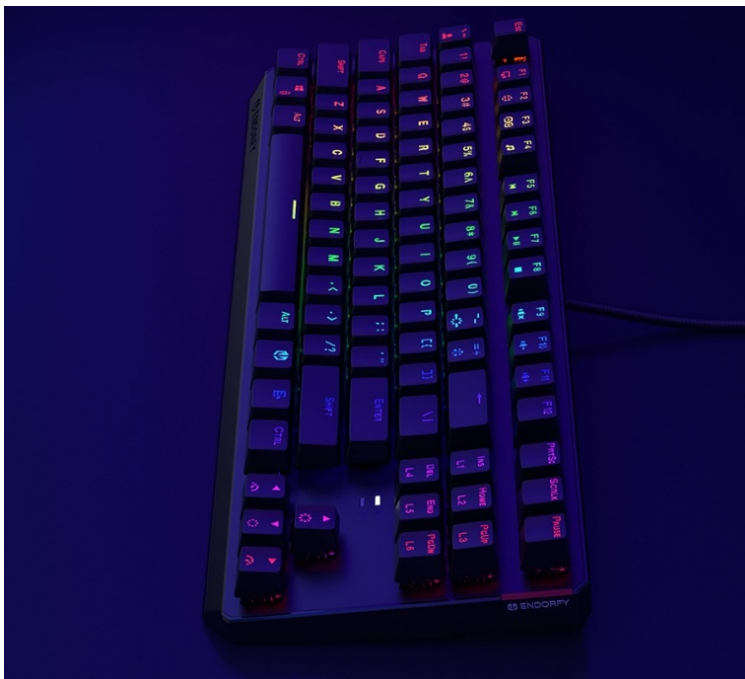

KLAEND11301

Part No.:

EY5C003

Záruka:

24 měs.

Stav:

Nové zboží

Popis**LAN párty, turnaj nebo večerní sólo hraní - klávesnice Endorfy Thock TKL**

Malá mechanická klávesnice Endorfy Thock TKL Brown je vhodná pro jakoukoli herní úroveň – od příležitostného hráče až po profíka. Díky **kompaktním rozměrům** se snadno vměstná na váš stůl, případně ji před cestou na další turnaj sbalíte do batohu. Je vybavena **spínači Kailh Brown**, které se vyznačují univerzálností a jsou vhodné pro plnění jakýchkoliv úkolů – v kanceláři při psaní, tvorbě tabulek, dokumentů i akci při souboji s bossy (s těmi herními, ne nadřízenými).

Perfektní orientaci za slabého osvětlení nebo ve večerních hodinách zajistí **barevné RGB podsvícení**. **Nastavitelné nožičky** ukotví klávesnici **Endorfy Thock TKL Brown** v ideální pozici, která odpovídá vašim požadavkům. Nechybí ani **podpora softwaru** pro vyladění a nastavení funkcí.

Endorfy Thock TKL Brown

Kompaktní **mechanická** klávesnice pro každého vášnivého hráče. Díky spínačům **Kailh Brown** nabízí výbornou odezvu a výdrž **přes 50 milionů** stisků. Konstrukce klávesnice **z hliníku** vykazuje jen tu nejvyšší možnou odolnost a stabilitu. Klávesy jsou **RGB podsvícené** a nabízí možnost vlastního nastavení. Klávesy jsou navíc také **plně programovatelné**, díky tomu lze klávesnici individualizovat přesně podle potřeb hráče a hrané hry. Samozřejmě nechybí ani funkce **Anti-Ghosting** a N-Key rollover. Připojení je realizováno skrze **odnímatelný USB kabel**.